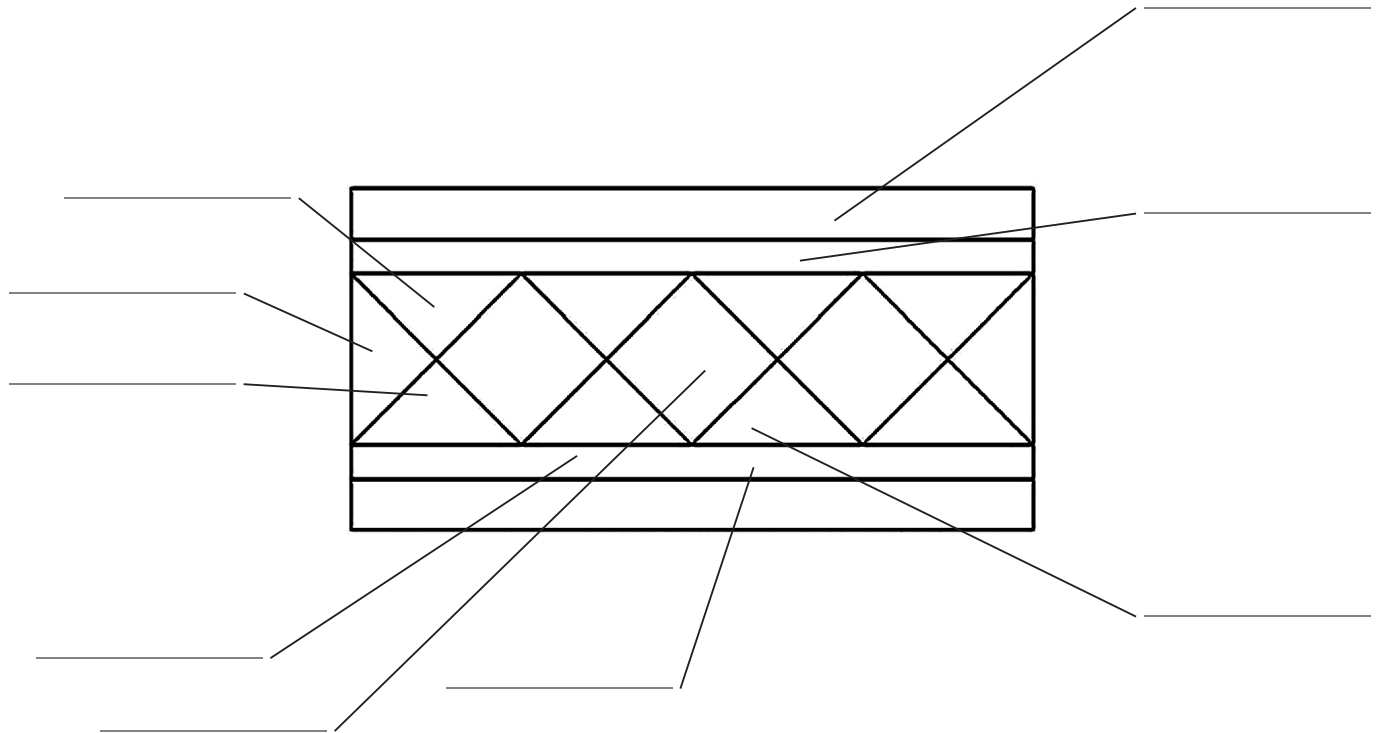

FASCIA

RETTO 10x20x1,3

ANGOLO 10x10x1,3

FINISH

LV

AK

LCD

OP

PCS Straight

Tinta Unita - m²

Tinta Unita - m²

PCS Corner

Colour

Colour

COLOURS

GRANIGLIA