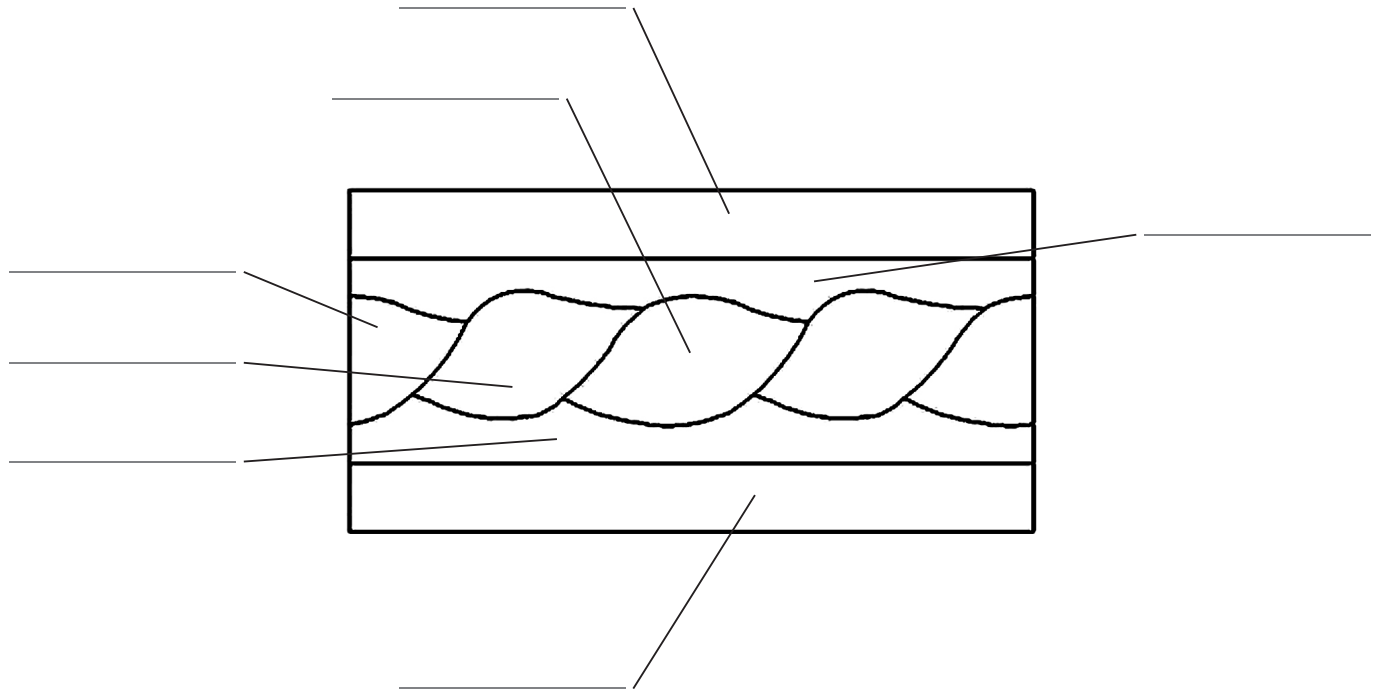

FASCIA

RETTO 10x20x1,3

ANGOLO 10x10x1,3

FINISH

LV

AK

LCD

OP

PCS Straight

Tinta Unita - m²

Tinta Unita - m²

PCS Corner

Colour

Colour

COLOURS

GRANIGLIA