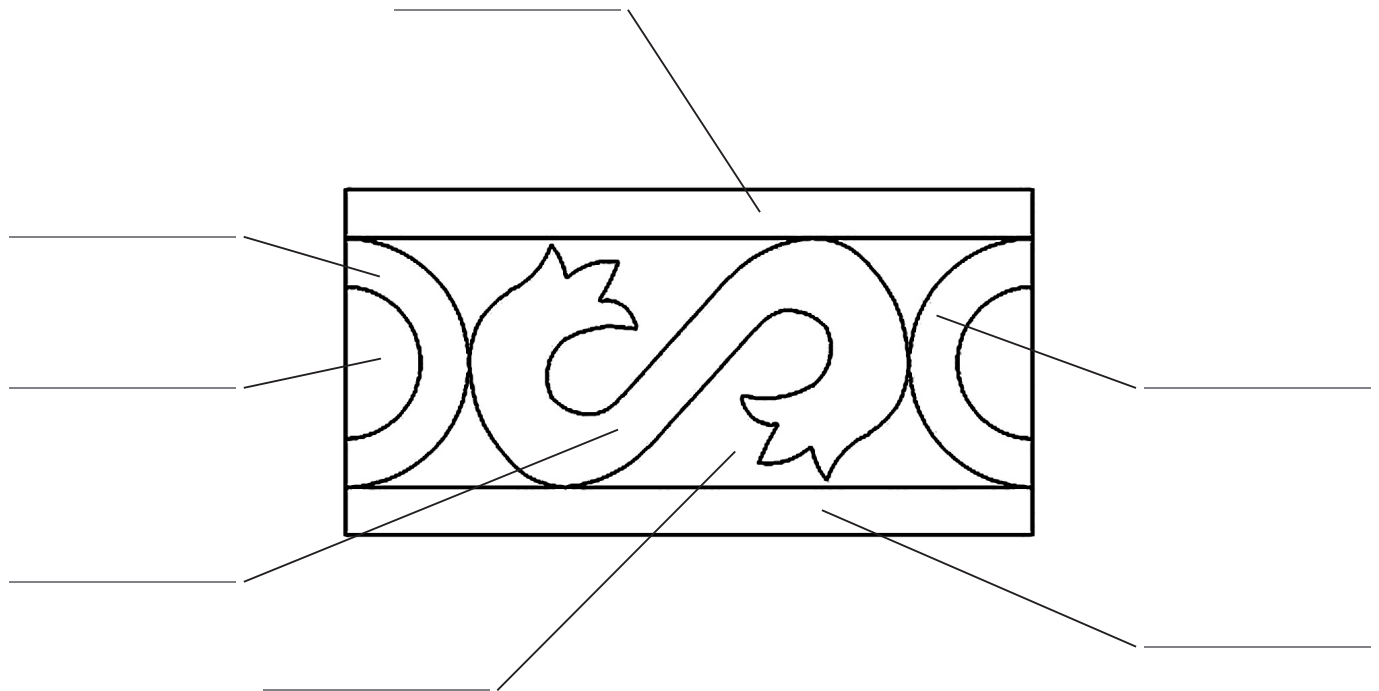

FASCIA

RETTO 10x20x1,3

ANGOLO 10x10x1,3

Finition

LV ☐

AK ☐

LCD ☐

OP ☐

PCS Droits .....

Tinta Unita - m² .....

Tinta Unita - m² .....

PCS Angles .....

Colour .....

Colour .....

COULEUR

☐ GRANIGLIA

- AV AVORIO   RS ROSA   VD VERDINO
- BI BIANCO   SA SALMONE   VE VERDE
- GR GRIGIO   RO ROSSO   MA MARRONE
- NE NERO   GI GIALLO   AZ AZZURRO

☐ PASTINA

- AV AVORIO   GI GIALLO   SA SALMONE
- RO ROSSO   SB SABBIA   GR GRIGIO
- MA MARRONE   VE VERDE   NE NERO
- AZ AZZURRO

ACHETEUR

numéro de client ..... Notre numéro de commande .....

client ..... votre référence .....

adresse .....

code postal ..... ville .....

téléphone ..... fax ..... ph mobile .....

Tva code .....

LE CLIENT

POUR L'ACCEPTATION

PAVIMENTI FOGAZZA SNC

date .....