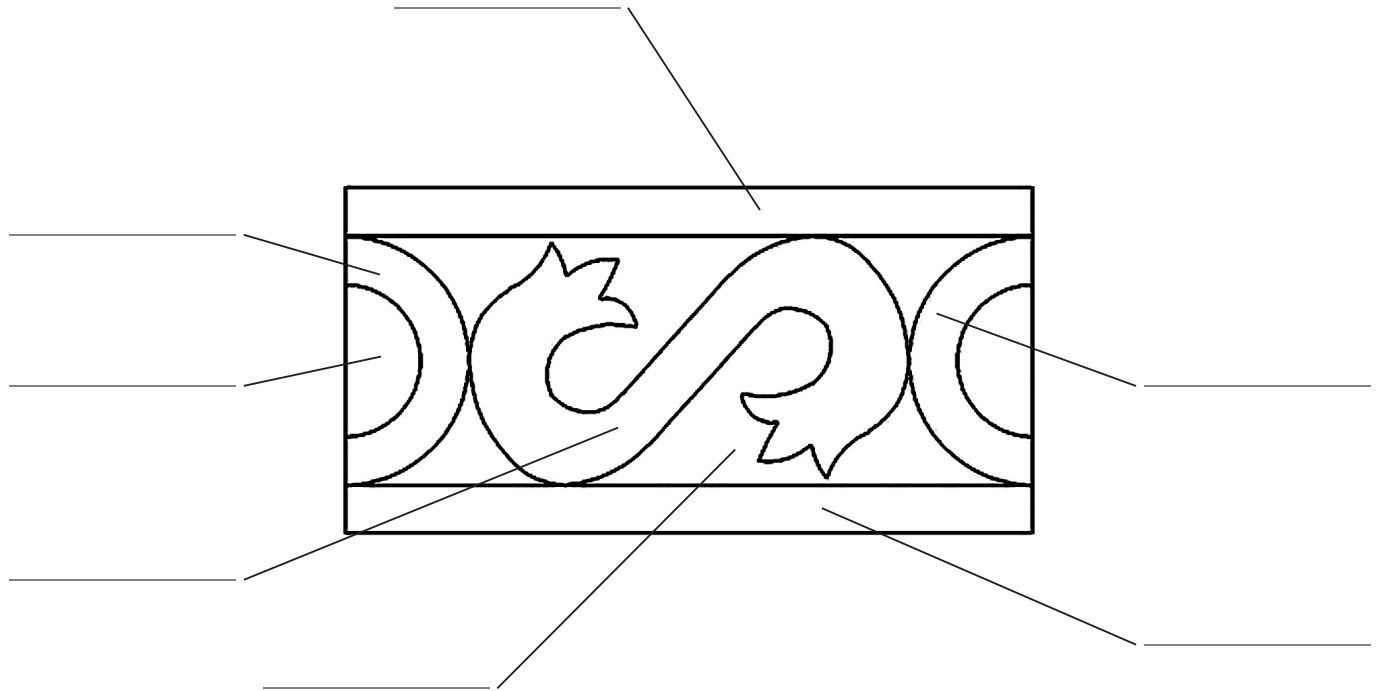

FASCIA

RETTO 10x20x1,3

ANGOLO 10x10x1,3

Ausführungen

LV

AK

LCD

OP

PCS Gerades

Tinta Unita - m²

Tinta Unita - m²

PCS Eckstück

Colour

Colour

FARBEN

GRANIGLIA