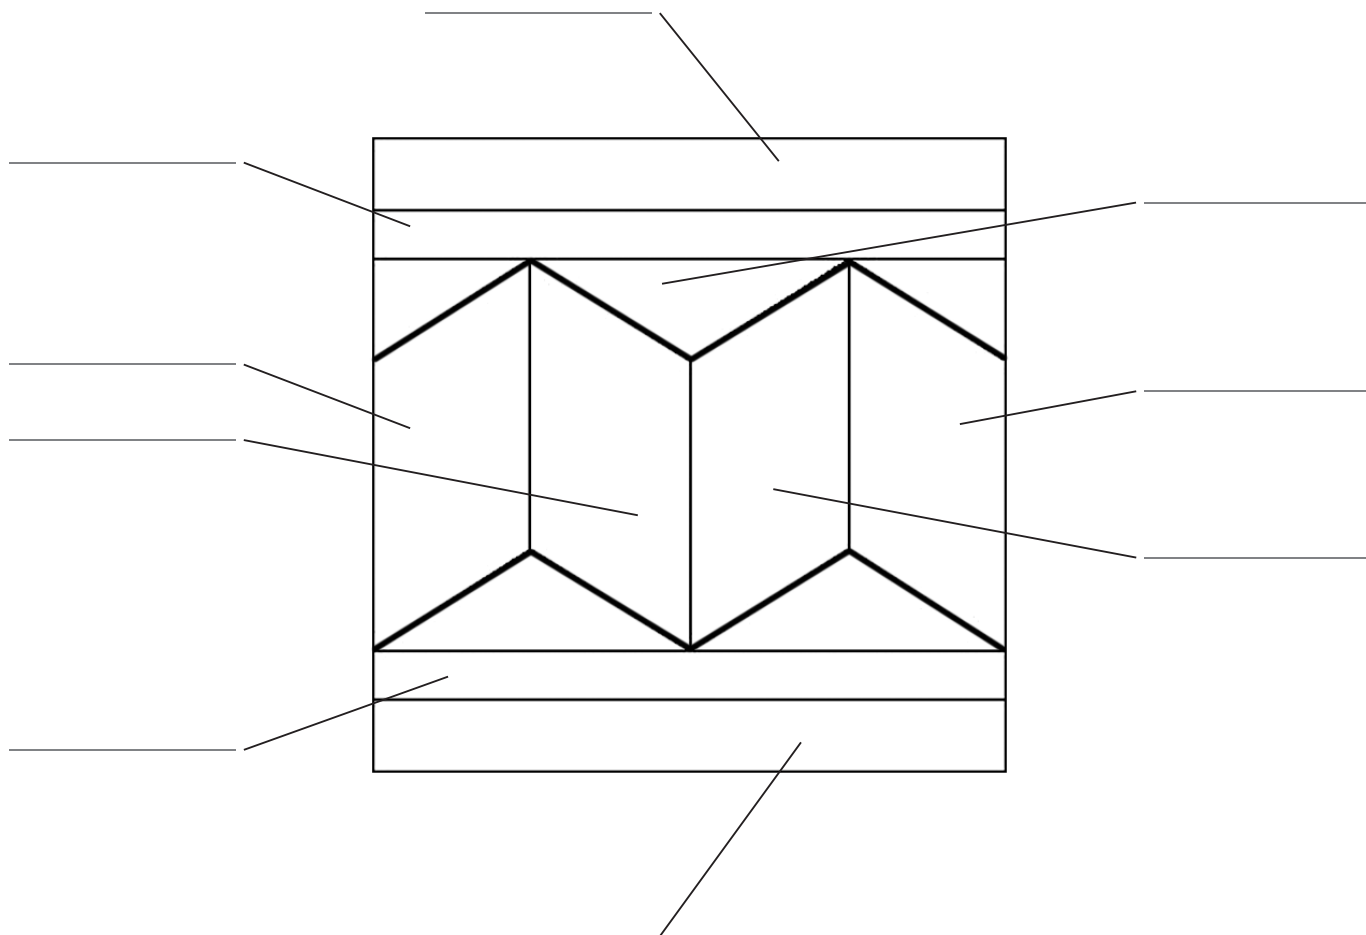

BORDURA SEMPLICE

DROIT 20x20x1,3

ANGLE 20x20x1,3

Finition

LV ☐

AK ☐

LCD ☐

OP ☐

PCS Droits .....

Tinta Unita - m² .....

Tinta Unita - m² .....

plinthe - ml .....

PCS Angles .....

Colour .....

Colour .....

Colour .....

COULEUR

ACHETEUR

☐ GRANIGLIA

- AV AVORIO   RS ROSA   VD VERDINO
- BI BIANCO   SA SALMONE   VE VERDE
- GR GRIGIO   RO ROSSO   MA MARRONE
- NE NERO   GI GIALLO   AZ AZZURRO

☐ PASTINA

- AV AVORIO   GI GIALLO   SA SALMONE
- RO ROSSO   SB SABBIA   GR GRIGIO
- MA MARRONE   VE VERDE   NE NERO
- AZ AZZURRO

numéro de client ..... Notre numéro de commande .....

client ..... votre référence .....

adresse .....

code postal ..... ville .....

téléphone ..... fax ..... ph mobile .....

Tva code .....

LE CLIENT ..... POUR L'ACCEPTATION ..... PAVIMENTI FOGAZZA SNC

date .....