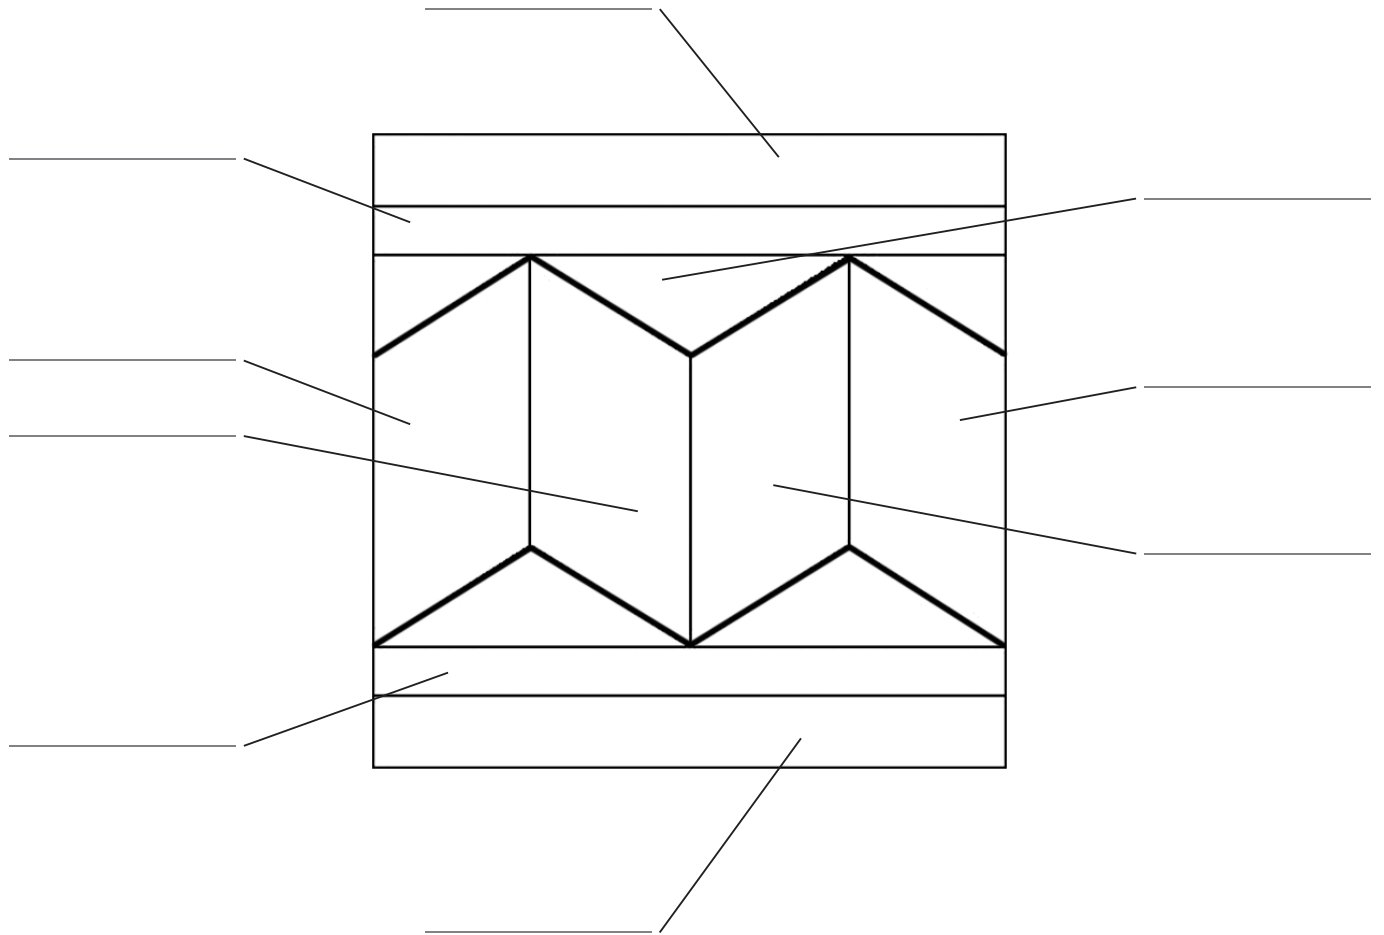

BORDURA SEMPLICE

STRAIGHT 20x20x1,3

CORNER 20x20x1,3

FINISH

LV

AK

LCD

OP

PCS Straight

Tinta Unita - m²

Tinta Unita - m²

Skirting - lm

PCS Corner

Colour

Colour

Colour