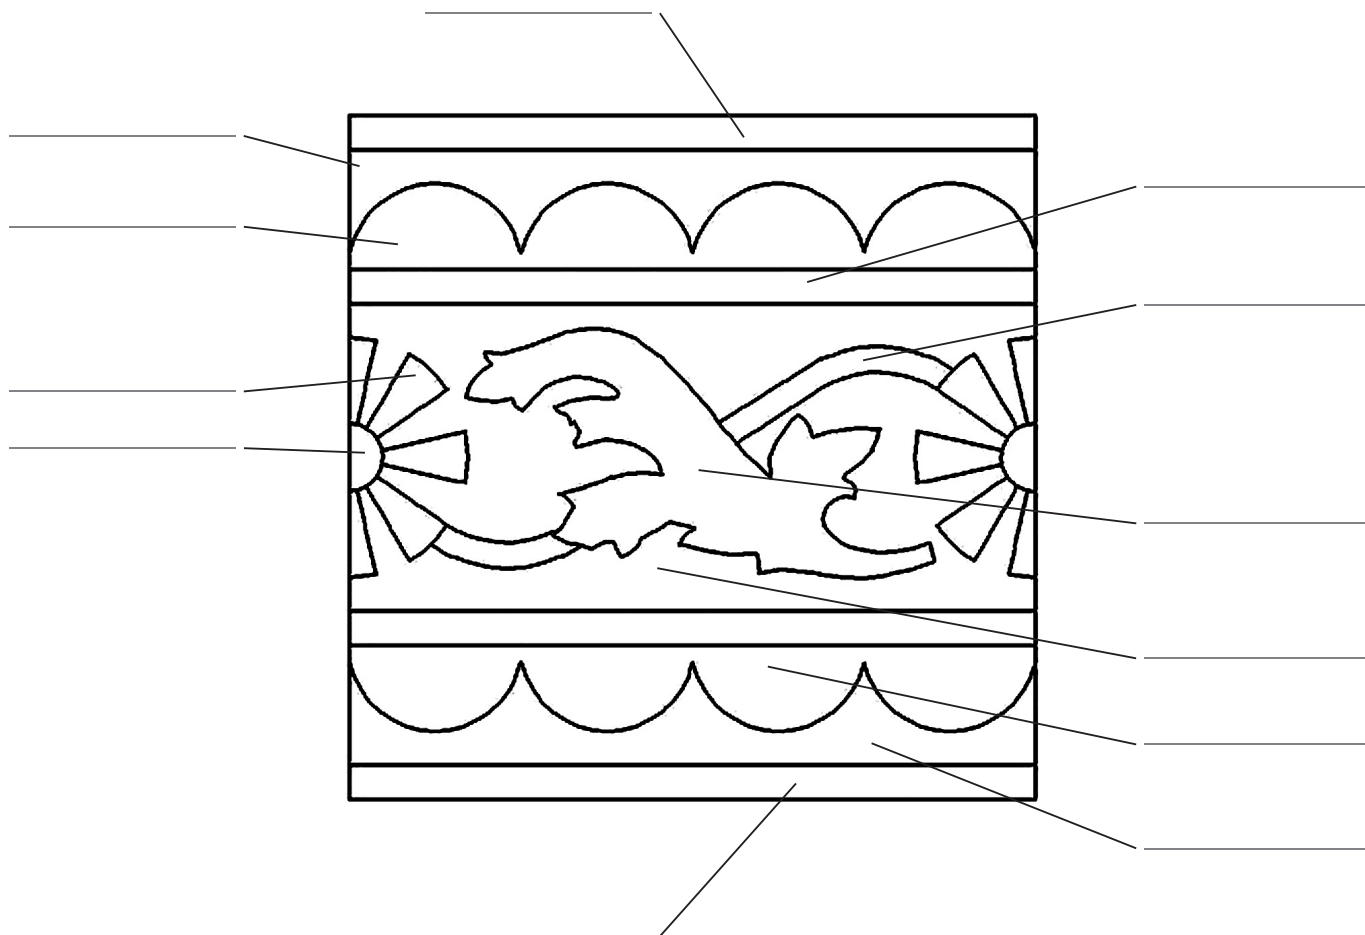

BORDURA SEMPLICE

DROIT 20x20x1,3

ANGLE 20x20x1,3

Finition LV  AK  LCD  OP

PCS Droits ..... Tinta Unita - m² ..... Tinta Unita - m² ..... plinthe - ml .....

PCS Angles ..... Colour ..... Colour ..... Colour .....