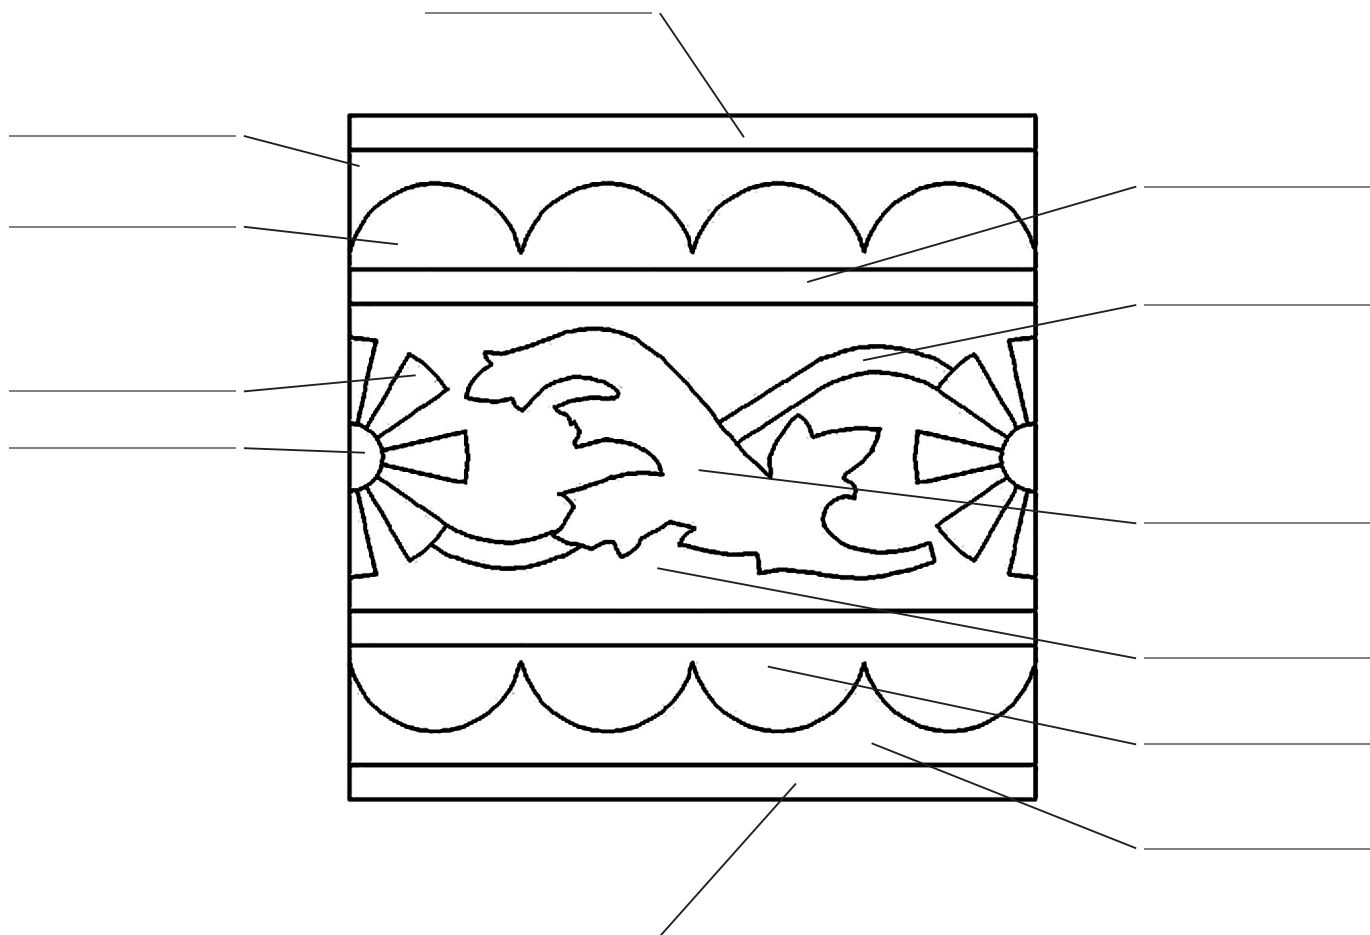

BORDURA SEMPLICE

GERADES STÜCK 20x20x1,3

ECKSTÜCK 20x20x1,3

Ausführungen

LV

AK

LCD

OP

PCS Gerades

Tinta Unita - m²

Tinta Unita - m²

sockelleiste - lfm

PCS Eckstück

Colour

Colour

Colour