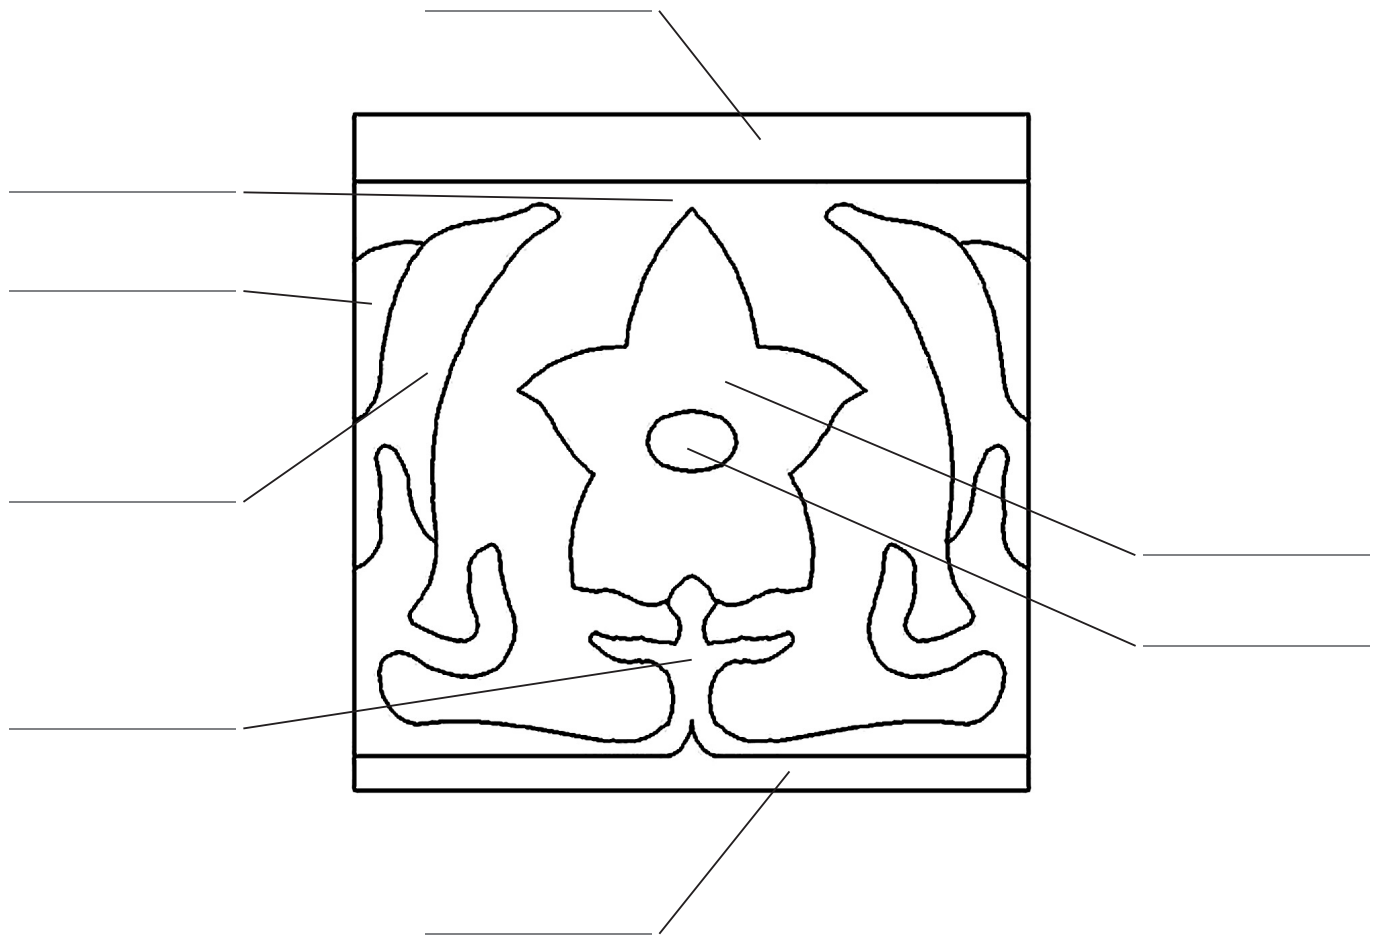

BORDURA SEMPLICE

RECTO 20x20x1,3

ANGULO 20x20x1,3

Acabado

LV

AK

LCD

OP

PCS Rectos .....

Tinta Unita - m<sup>2</sup> .....

Tinta Unita - m<sup>2</sup> .....

zócalo - ml .....

PCS Angulos .....

Colour .....

Colour .....

Colour .....