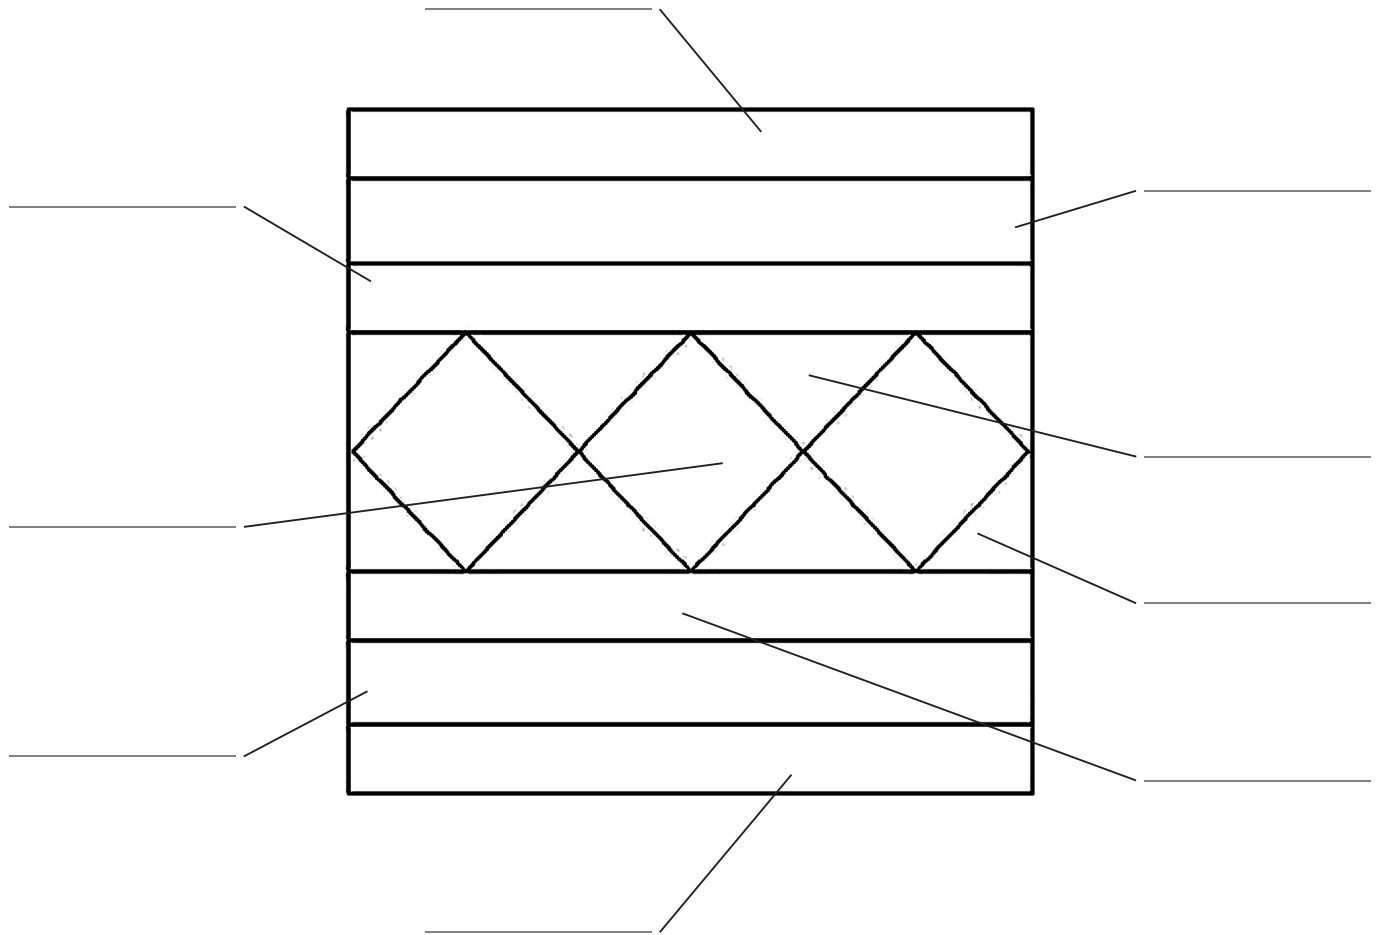

BORDURA SEMPLICE

DROIT 20x20x1,3

ANGLE 20x20x1,3

Finition

LV

AK

LCD

OP

PCS Droits

Tinta Unita - m²

Tinta Unita - m²

plinthe - ml

PCS Angles

Colour

Colour

Colour

COULEUR

GRANIGLIA

- AV AVORIO RS ROSA VD VERDINO
- BI BIANCO SA SALMONE VE VERDE
- GR GRIGIO RO ROSSO MA MARRONE
- NE NERO GI GIALLO AZ AZZURRO

PASTINA

- AV AVORIO GI GIALLO SA SALMONE
- RO ROSSO SB SABBIA GR GRIGIO
- MA MARRONE VE VERDE NE NERO
- AZ AZZURRO