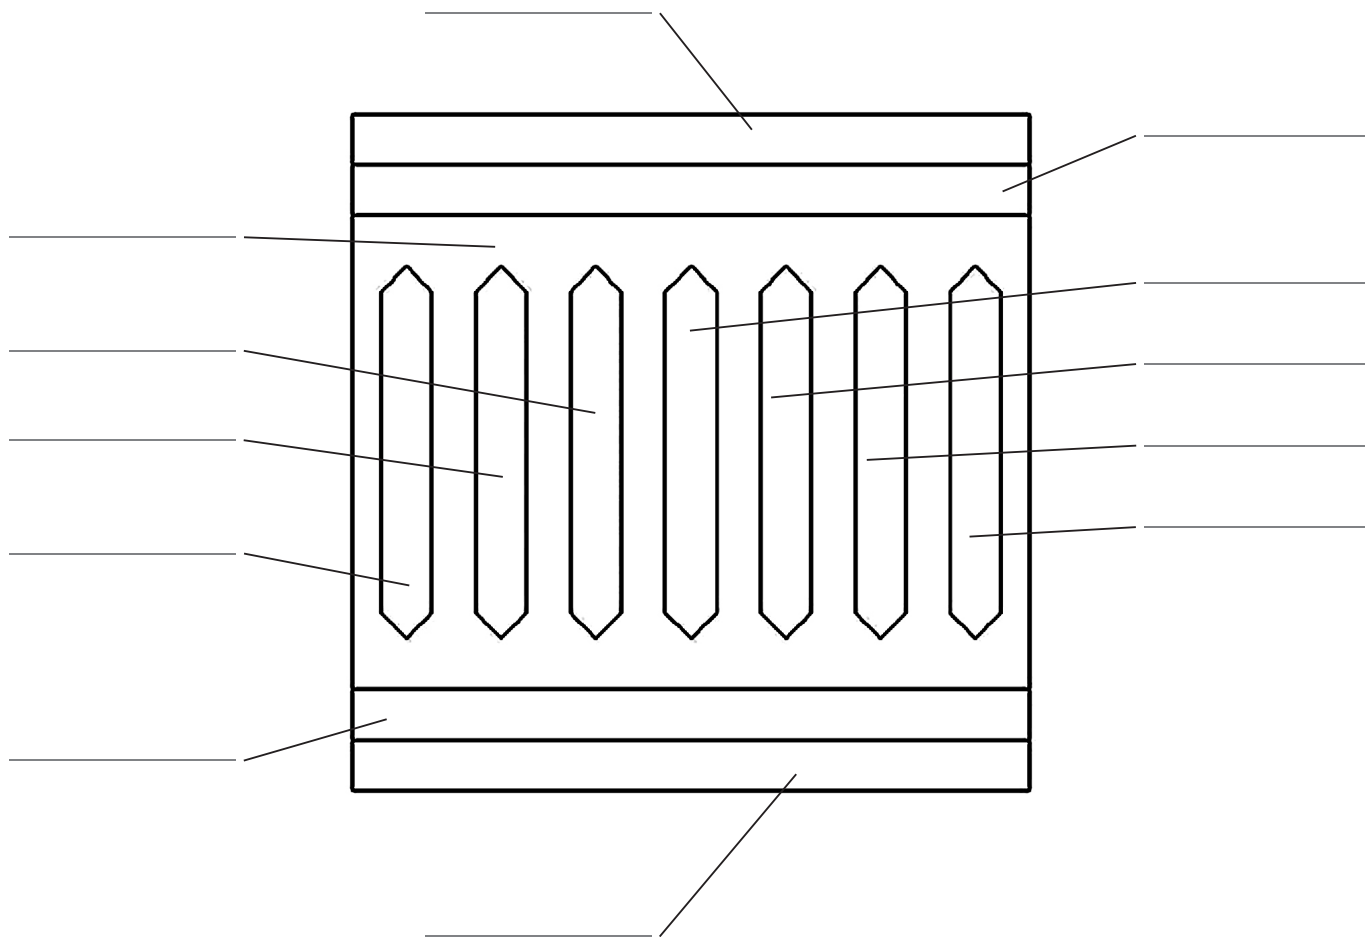

BORDURA SEMPLICE

DROIT 20x20x1,3

ANGLE 20x20x1,3

Finition LV AK LCD OP

PCS Droits Tinta Unita - m² Tinta Unita - m² plinthe - ml

PCS Angles Colour Colour Colour

COULEUR

ACHETEUR