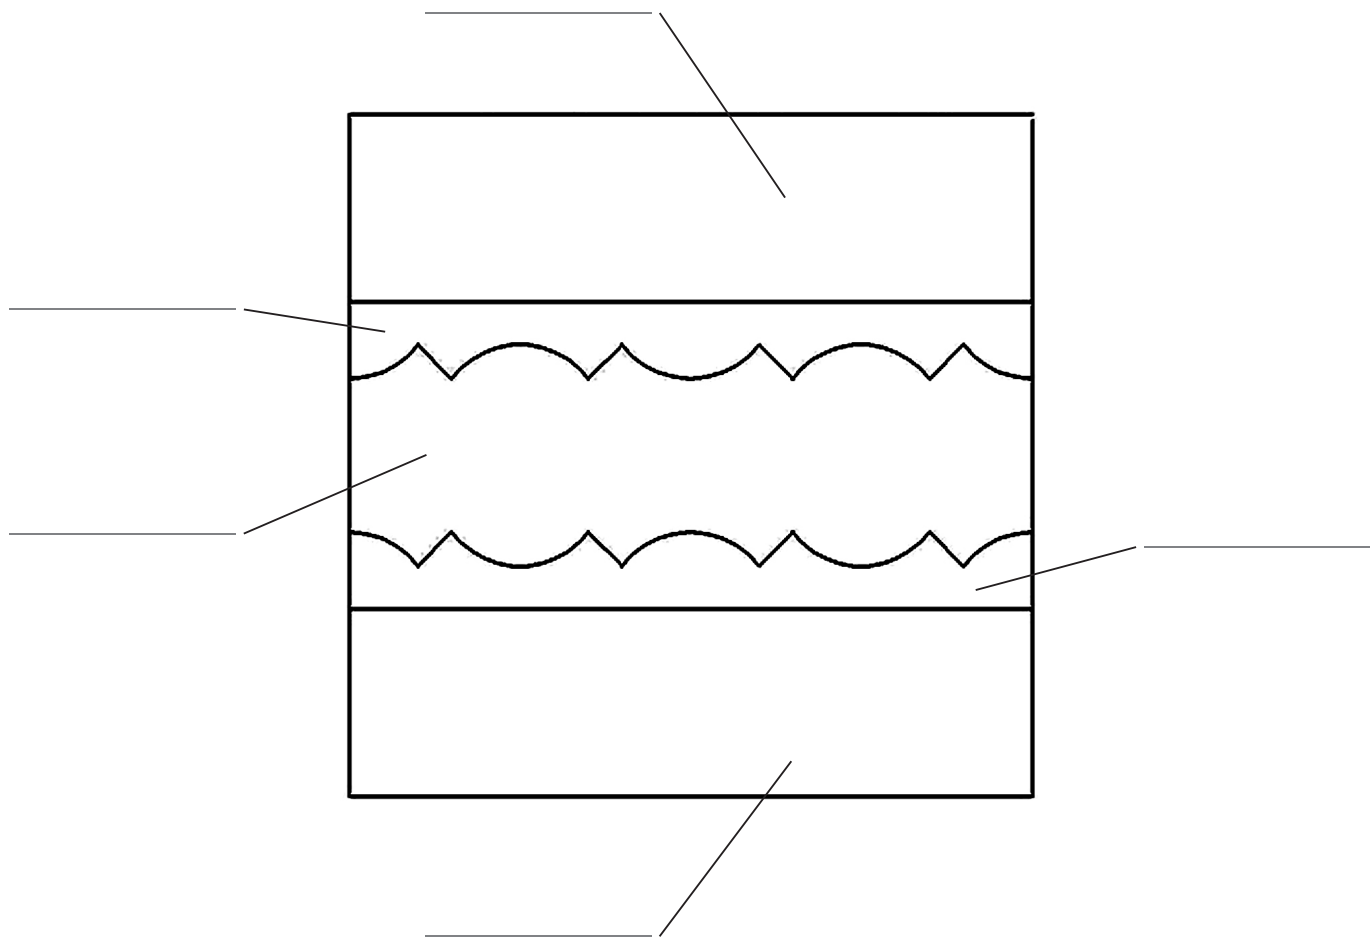

BORDURA SEMPLICE

DROIT 20x20x1,3

ANGLE 20x20x1,3

Finition LV AK LCD OP

PCS Droits Tinta Unita - m² Tinta Unita - m² plinthe - ml

PCS Angles Colour Colour Colour

COULEUR

GRANIGLIA

- AV AVORIO RS ROSA VD VERDINO
- BI BIANCO SA SALMONE VE VERDE
- GR GRIGIO RO ROSSO MA MARRONE
- NE NERO GI GIALLO AZ AZZURRO

PASTINA

- AV AVORIO GI GIALLO SA SALMONE
- RO ROSSO SB SABBIA GR GRIGIO
- MA MARRONE VE VERDE NE NERO
- AZ AZZURRO