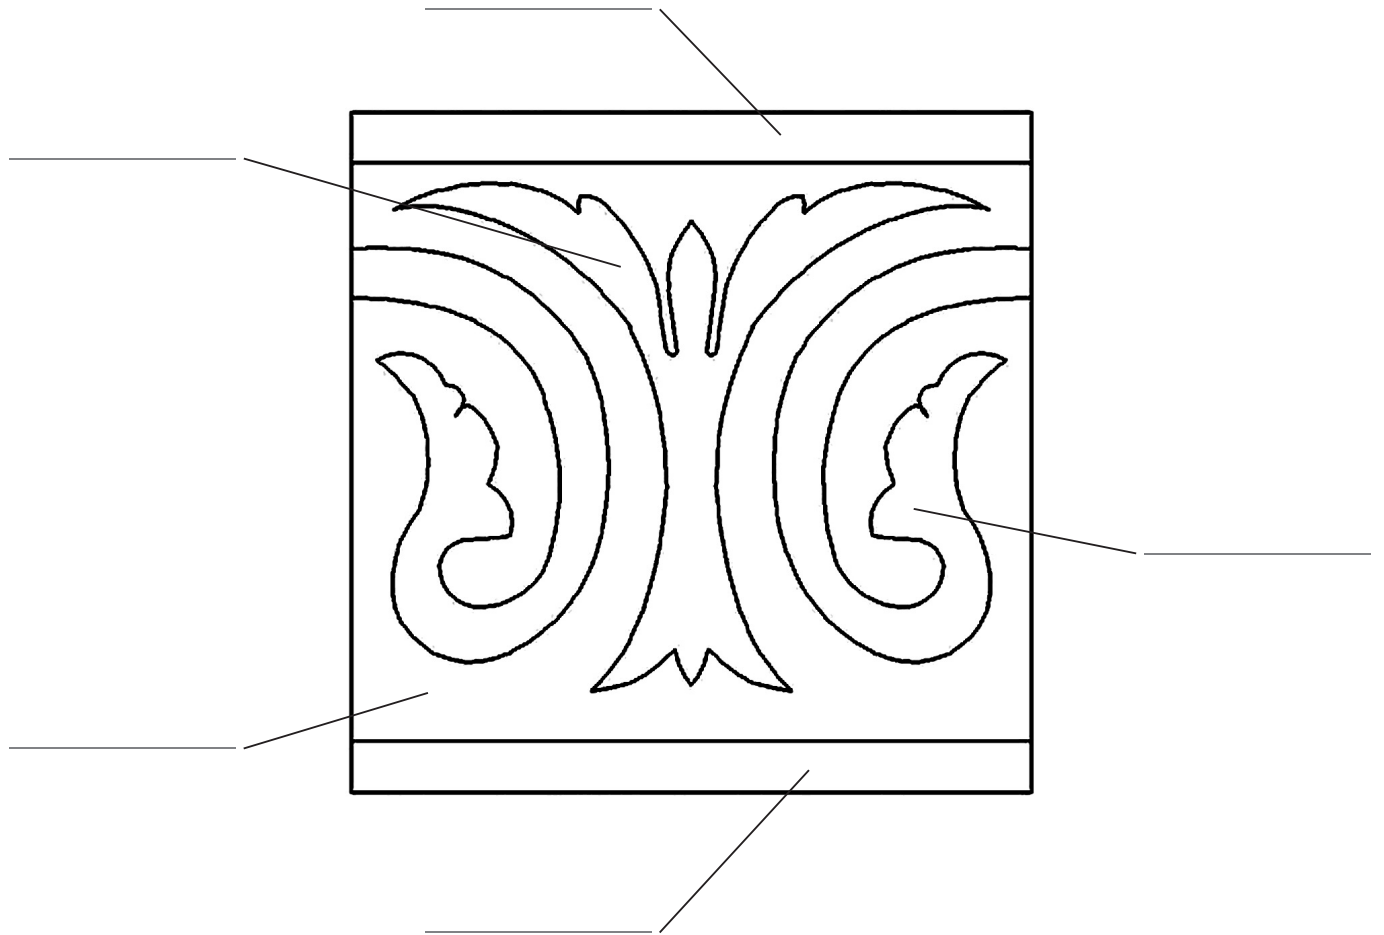

BORDURA SEMPLICE

DROIT 20x20x1,3

ANGLE 20x20x1,3

Finition

LV ☐

AK ☐

LCD ☐

OP ☐

PCS Droits .....

Tinta Unita - m² .....

Tinta Unita - m² .....

plinthe - ml .....

PCS Angles .....

Colour .....

Colour .....

Colour .....

COULEUR .....

ACHETEUR .....

☐ GRANIGLIA .....

numéro de client ..... Notre numéro de commande .....

☐ AV AVORIO ☐ RS ROSA ☐ VD VERDINO

client ..... votre référence .....

☐ BI BIANCO ☐ SA SALMONE ☐ VE VERDE

adresse .....

☐ GR GRIGIO ☐ RO ROSSO ☐ MA MARRONE

code postal ..... ville .....

☐ NE NERO ☐ GI GIALLO ☐ AZ AZZURRO

téléphone ..... fax ..... ph mobile .....

☐ PASTINA .....

Tva code .....

☐ AV AVORIO ☐ GI GIALLO ☐ SA SALMONE

LE CLIENT ..... POUR L'ACCEPTATION ..... PAVIMENTI FOGAZZA SNC

☐ RO ROSSO ☐ SB SABBIA ☐ GR GRIGIO

☐ MA MARRONE ☐ VE VERDE ☐ NE NERO

☐ AZ AZZURRO

date .....