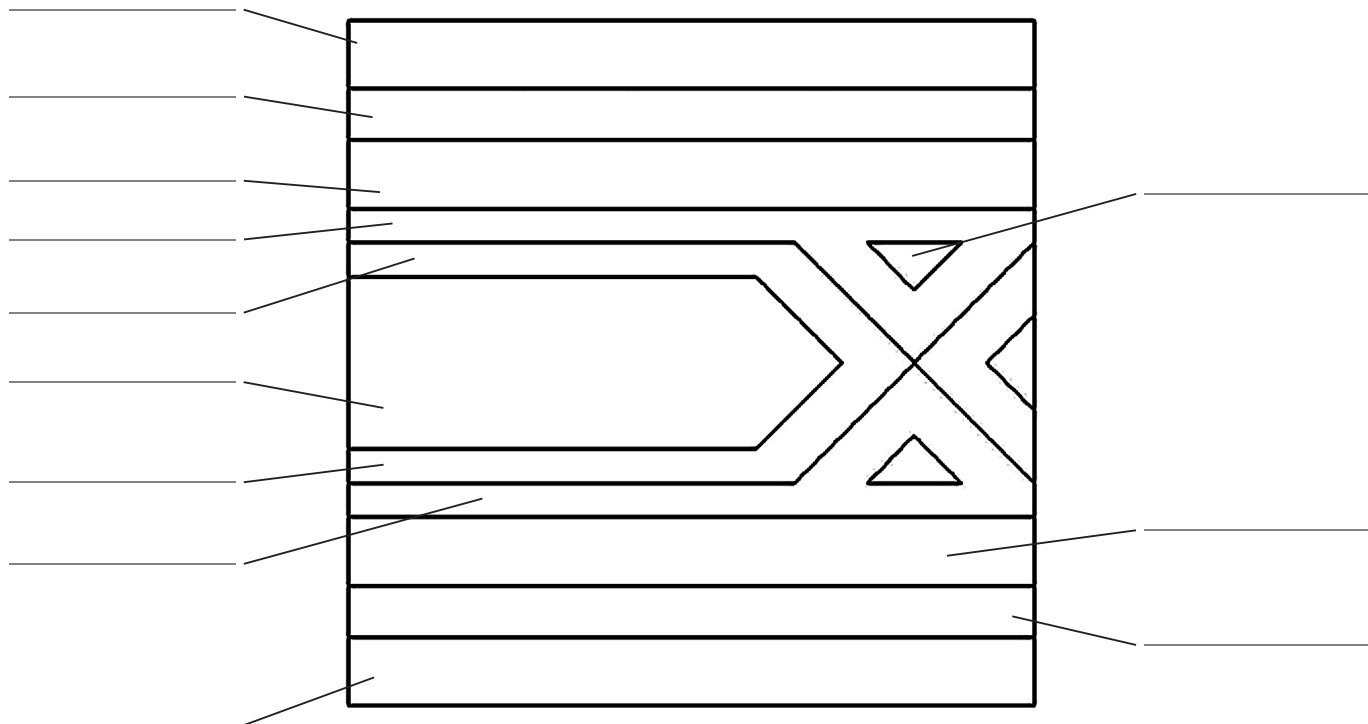

BORDURA SEMPLICE

DROIT 20x20x1,3

ANGLE 20x20x1,3

Finition

LV

AK

LCD

OP

PCS Droits .....

Tinta Unita - m<sup>2</sup> .....

Tinta Unita - m<sup>2</sup> .....

plinthe - ml .....

PCS Angles .....

Colour .....

Colour .....

Colour .....