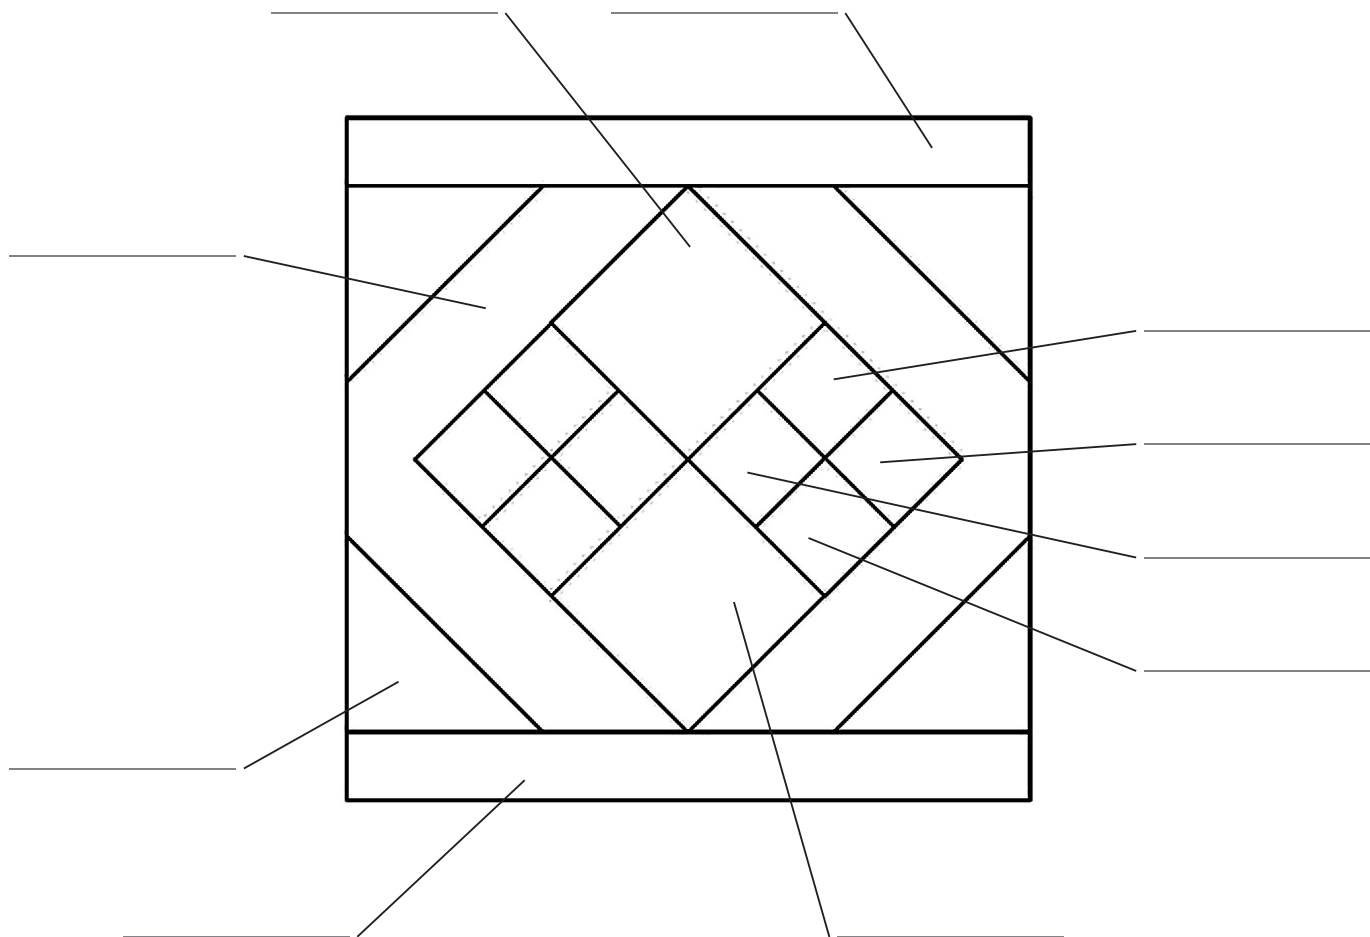

BORDURA SEMPLICE

DROIT 20x20x1,3

ANGLE 20x20x1,3

Finition LV AK LCD OP

PCS Droits Tinta Unita - m² Tinta Unita - m² plinthe - ml

PCS Angles Colour Colour Colour

COULEUR

ACHETEUR