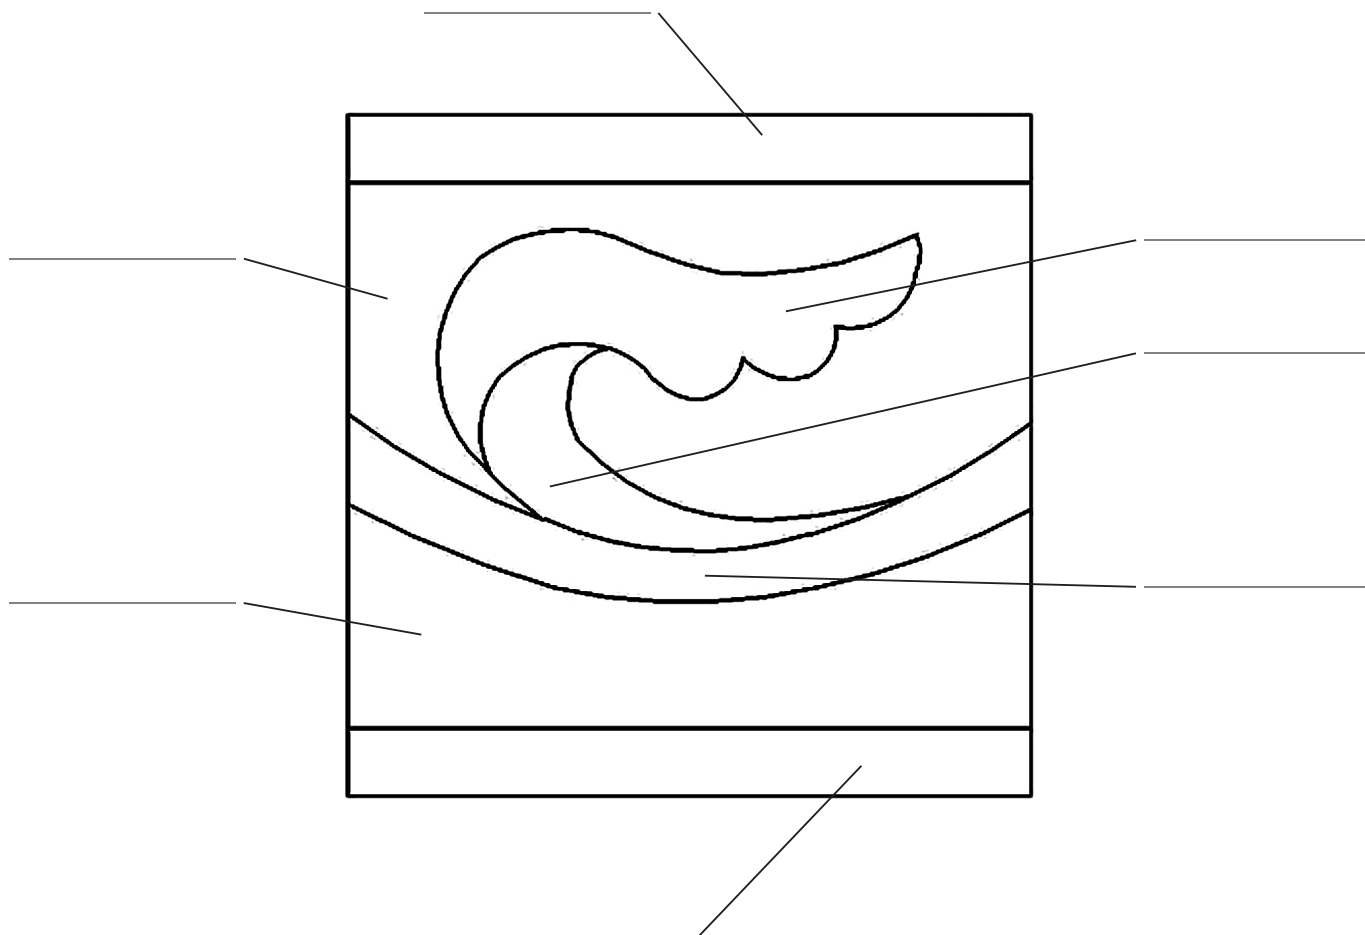

* Lors de la conception des bordures il est conseillé d'utiliser un nombre impair de motifs par côté, de façon à ne pas interrompre la continuité du dessin

BORDURA SEMPLICE

DROIT 20x20x1,3

ANGLE 20x20x1,3

Finiton LV AK LCD OP

PCS Droits Tinta Unita - m² Tinta Unita - m² plinthe - ml

PCS Angles Colour Colour Colour

COULEUR

GRANIGLIA

- AV AVORIO RS ROSA VD VERDINO
- BI BIANCO SA SALMONE VE VERDE
- GR GRIGIO RO ROSSO MA MARRONE
- NE NERO GI GIALLO AZ AZZURRO