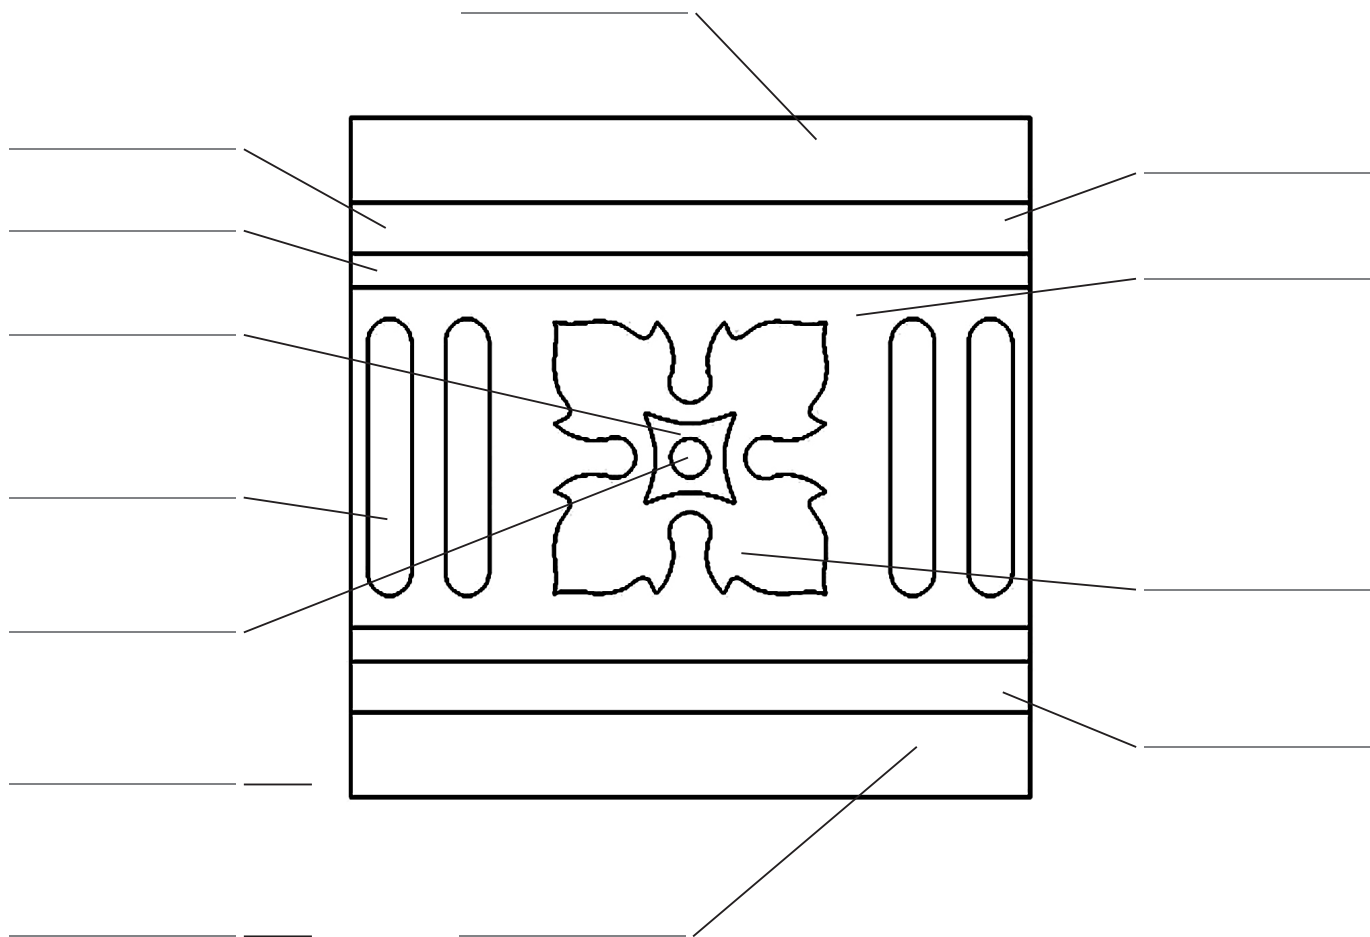

BORDURA SEMPLICE

DROIT 20x20x1,3

ANGLE 20x20x1,3

Finition LV AK LCD OP

PCS Droits Tinta Unita - m² Tinta Unita - m² plinthe - ml

PCS Angles Colour Colour Colour

COULEUR

GRANIGLIA