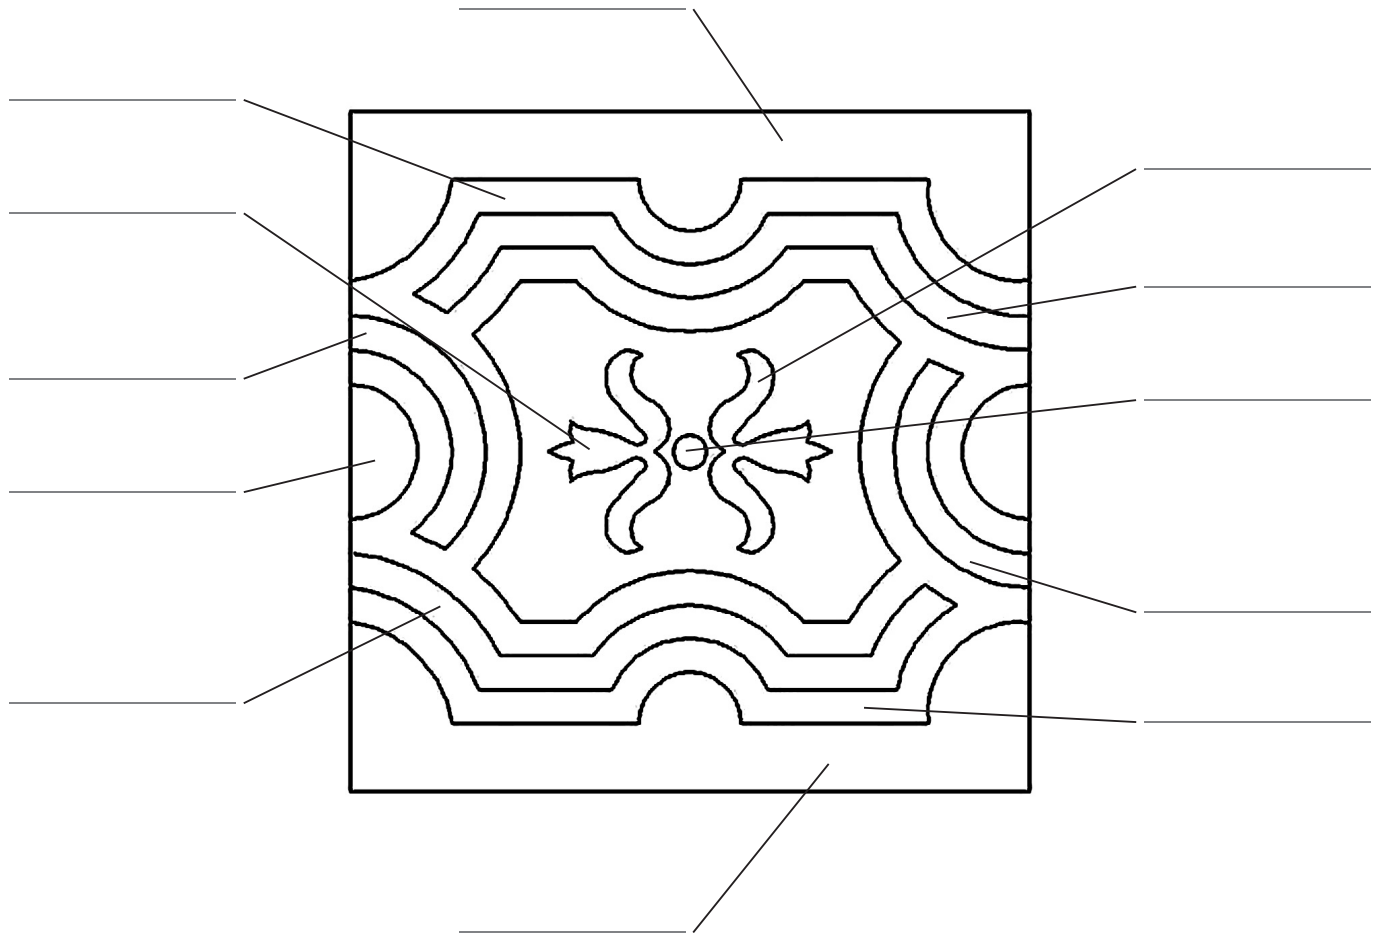

BORDURA SEMPLICE

DROIT 20x20x1,3

ANGLE 20x20x1,3

Finition

LV

AK

LCD

OP

PCS Droits

Tinta Unita - m²

Tinta Unita - m²

plinthe - ml

PCS Angles

Colour

Colour

Colour