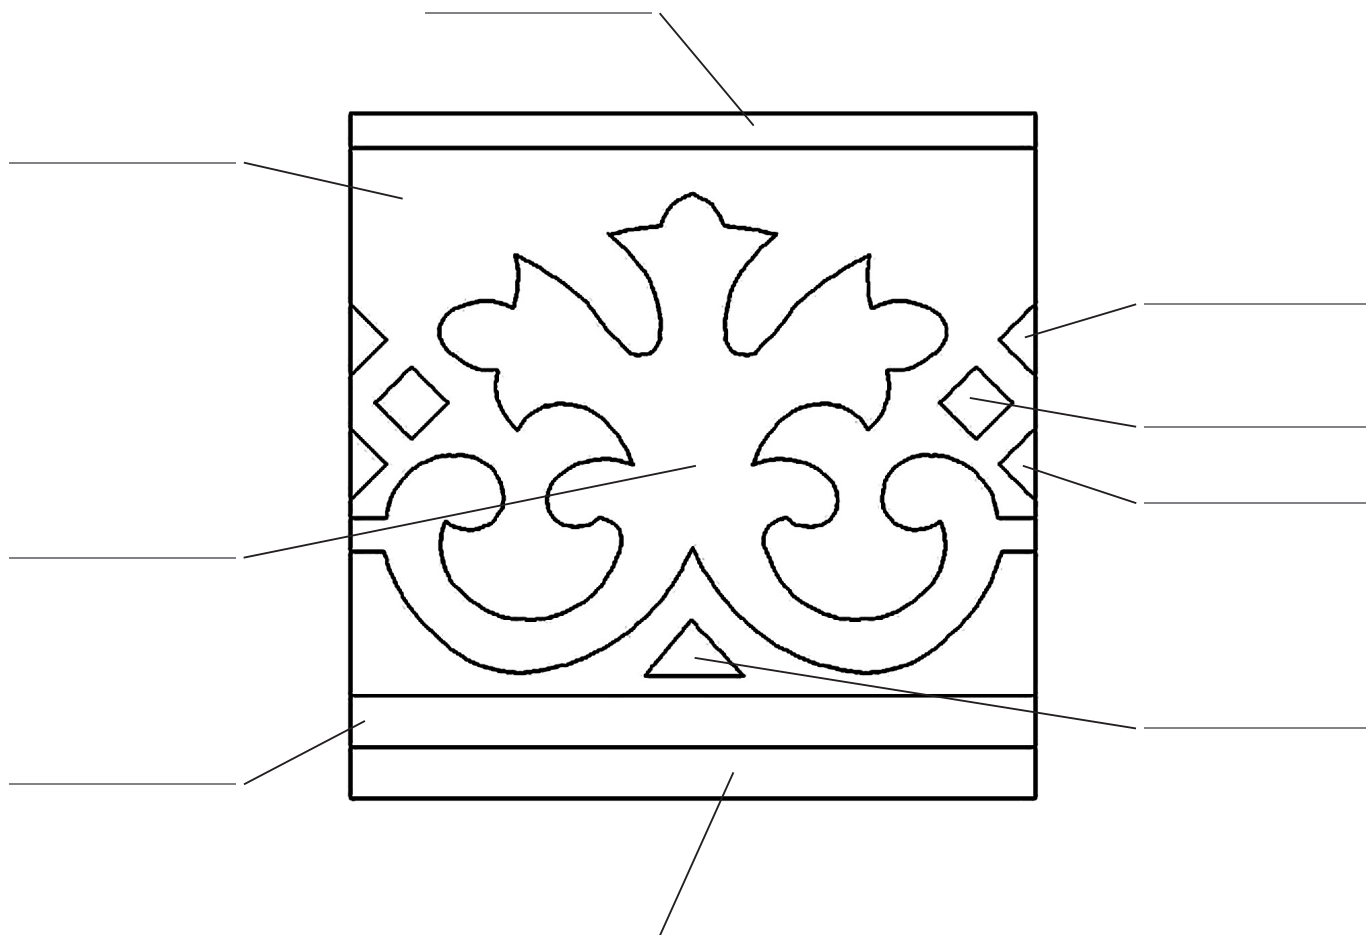

BORDURA SEMPLICE

DROIT 20x20x1,3

ANGLE 20x20x1,3

Finition LV AK LCD OP

PCS Droits Tinta Unita - m² Tinta Unita - m² plinthe - ml

PCS Angles Colour Colour Colour

COULEUR

ACHETEUR