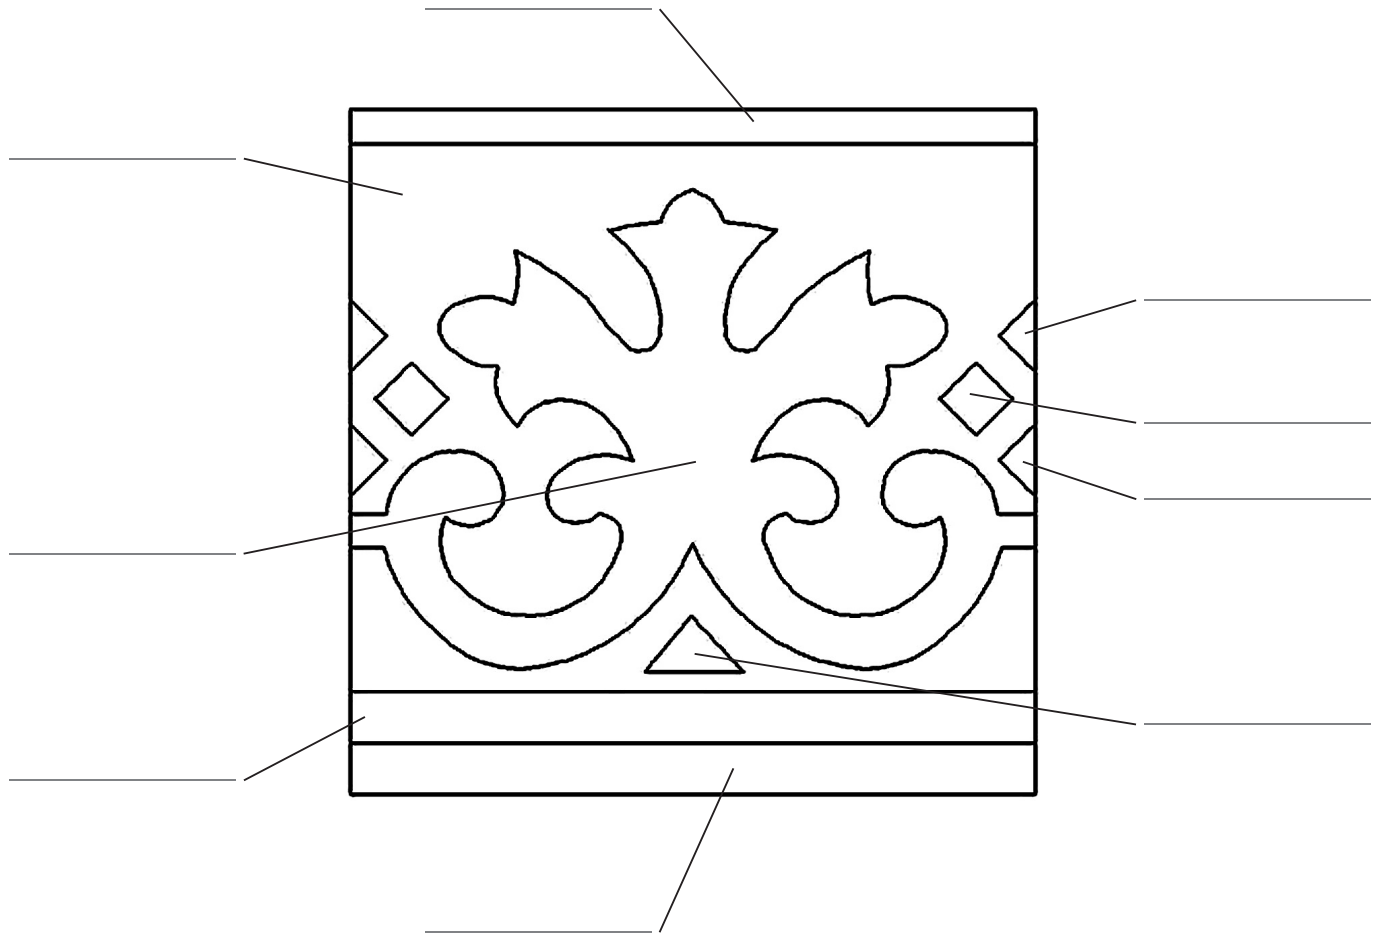

BORDURA SEMPLICE

STRAIGHT 20x20x1,3

CORNER 20x20x1,3

FINISH

LV

AK

LCD

OP

PCS Straight

Tinta Unita - m²

Tinta Unita - m²

Skirting - lm

PCS Corner

Colour

Colour

Colour