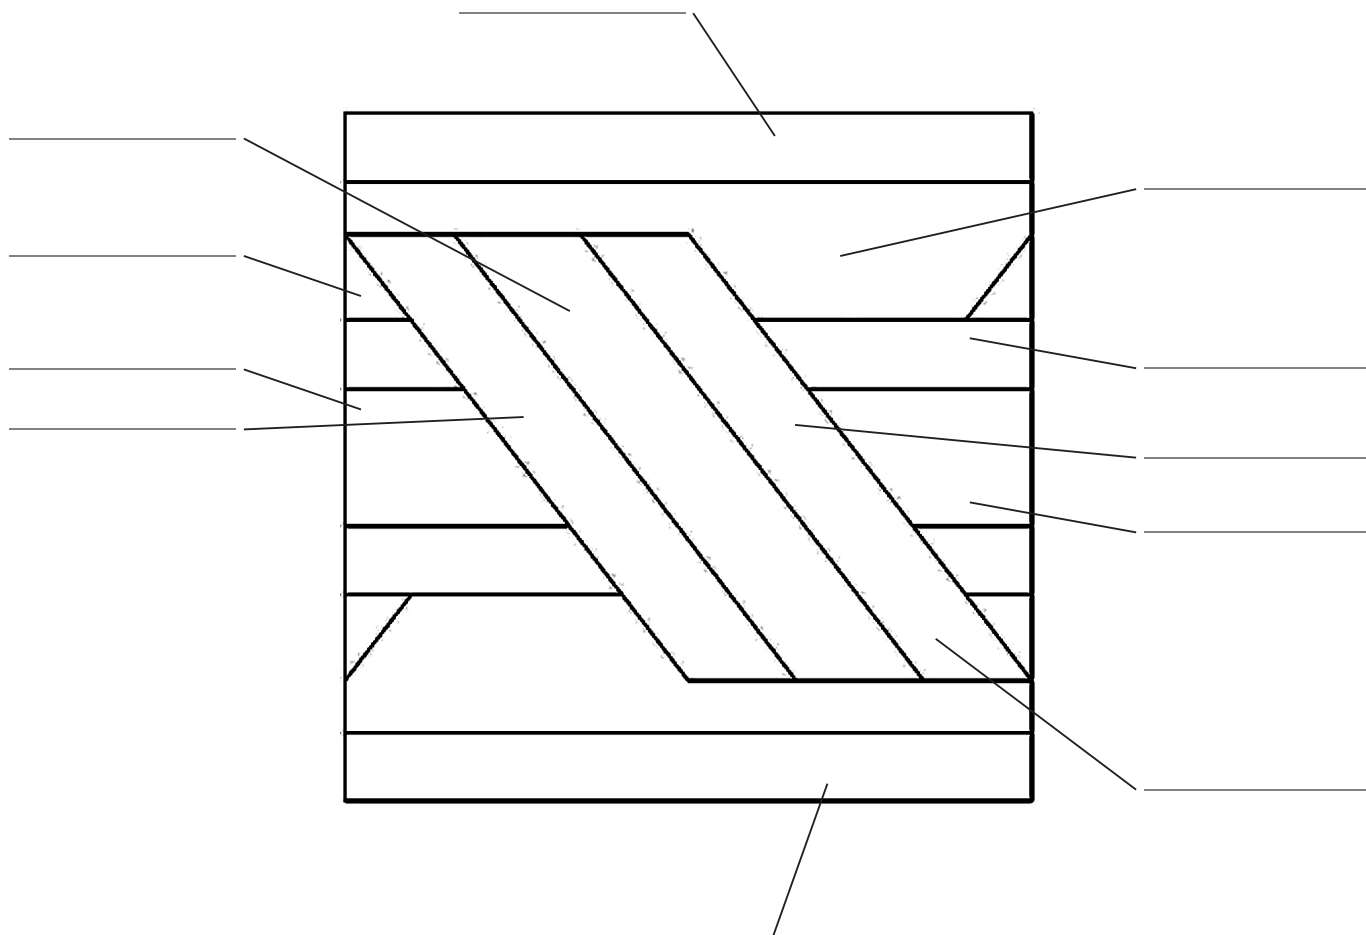

BORDURA SEMPLICE

DROIT 20x20x1,3

ANGLE 20x20x1,3

Finition

LV ☐

AK ☐

LCD ☐

OP ☐

PCS Droits .....

Tinta Unita - m² .....

Tinta Unita - m² .....

plinthe - ml .....

PCS Angles .....

Colour .....

Colour .....

Colour .....

COULEUR .....

ACHETEUR .....

☐ GRANIGLIA .....

numéro de client ..... Notre numéro de commande .....

☐ AV AVORIO ☐ RS ROSA ☐ VD VERDINO

client ..... votre référence .....

☐ BI BIANCO ☐ SA SALMONE ☐ VE VERDE

adresse .....

☐ GR GRIGIO ☐ RO ROSSO ☐ MA MARRONE

code postal ..... ville .....

☐ NE NERO ☐ GI GIALLO ☐ AZ AZZURRO

téléphone ..... fax ..... ph mobile .....

☐ PASTINA .....

Tva code .....

☐ AV AVORIO ☐ GI GIALLO ☐ SA SALMONE

LE CLIENT ..... POUR L'ACCEPTATION ..... PAVIMENTI FOGAZZA SNC

☐ RO ROSSO ☐ SB SABBIA ☐ GR GRIGIO

☐ MA MARRONE ☐ VE VERDE ☐ NE NERO

☐ AZ AZZURRO

date .....