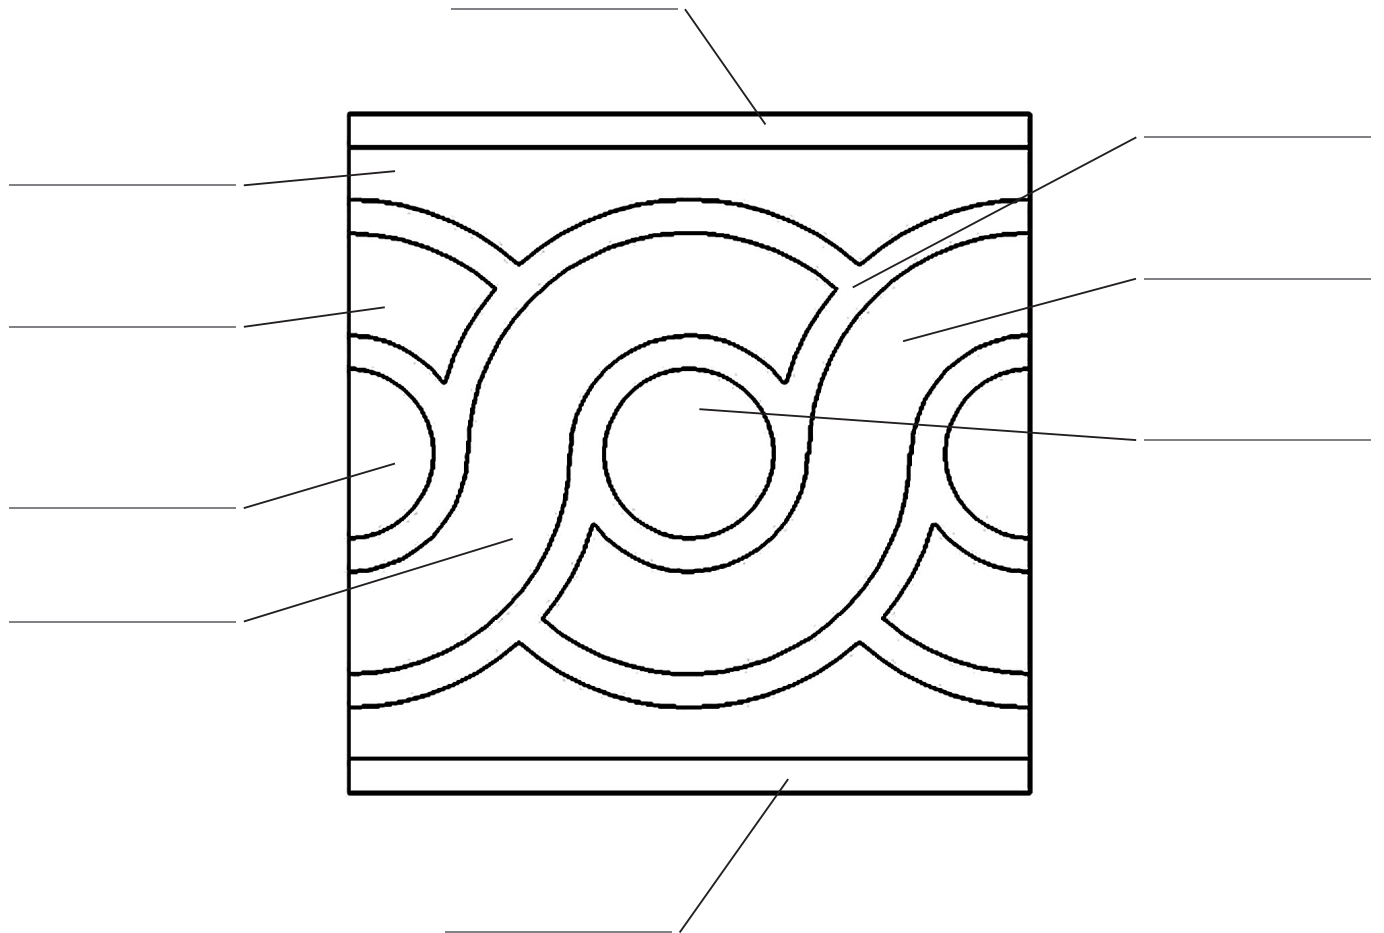

BORDURA SEMPLICE

DROIT 20x20x1,3

ANGLE 20x20x1,3

Finition

LV ☐

AK ☐

LCD ☐

OP ☐

PCS Droits .....

Tinta Unita - m² .....

Tinta Unita - m² .....

plinthe - ml .....

PCS Angles .....

Colour .....

Colour .....

Colour .....

COULEUR

ACHETEUR

☐ GRANIGLIA

numéro de client ..... Notre numéro de commande .....

☐ AV AVORIO ☐ RS ROSA ☐ VD VERDINO

client ..... votre référence .....

☐ BI BIANCO ☐ SA SALMONE ☐ VE VERDE

adresse .....

☐ GR GRIGIO ☐ RO ROSSO ☐ MA MARRONE

code postal ..... ville .....

☐ NE NERO ☐ GI GIALLO ☐ AZ AZZURRO

téléphone ..... fax ..... ph mobile .....

☐ PASTINA

Tva code .....

☐ AV AVORIO ☐ GI GIALLO ☐ SA SALMONE

LE CLIENT ..... POUR L'ACCEPTATION ..... PAVIMENTI FOGAZZA SNC

☐ RO ROSSO ☐ SB SABBIA ☐ GR GRIGIO

☐ MA MARRONE ☐ VE VERDE ☐ NE NERO

☐ AZ AZZURRO

date .....