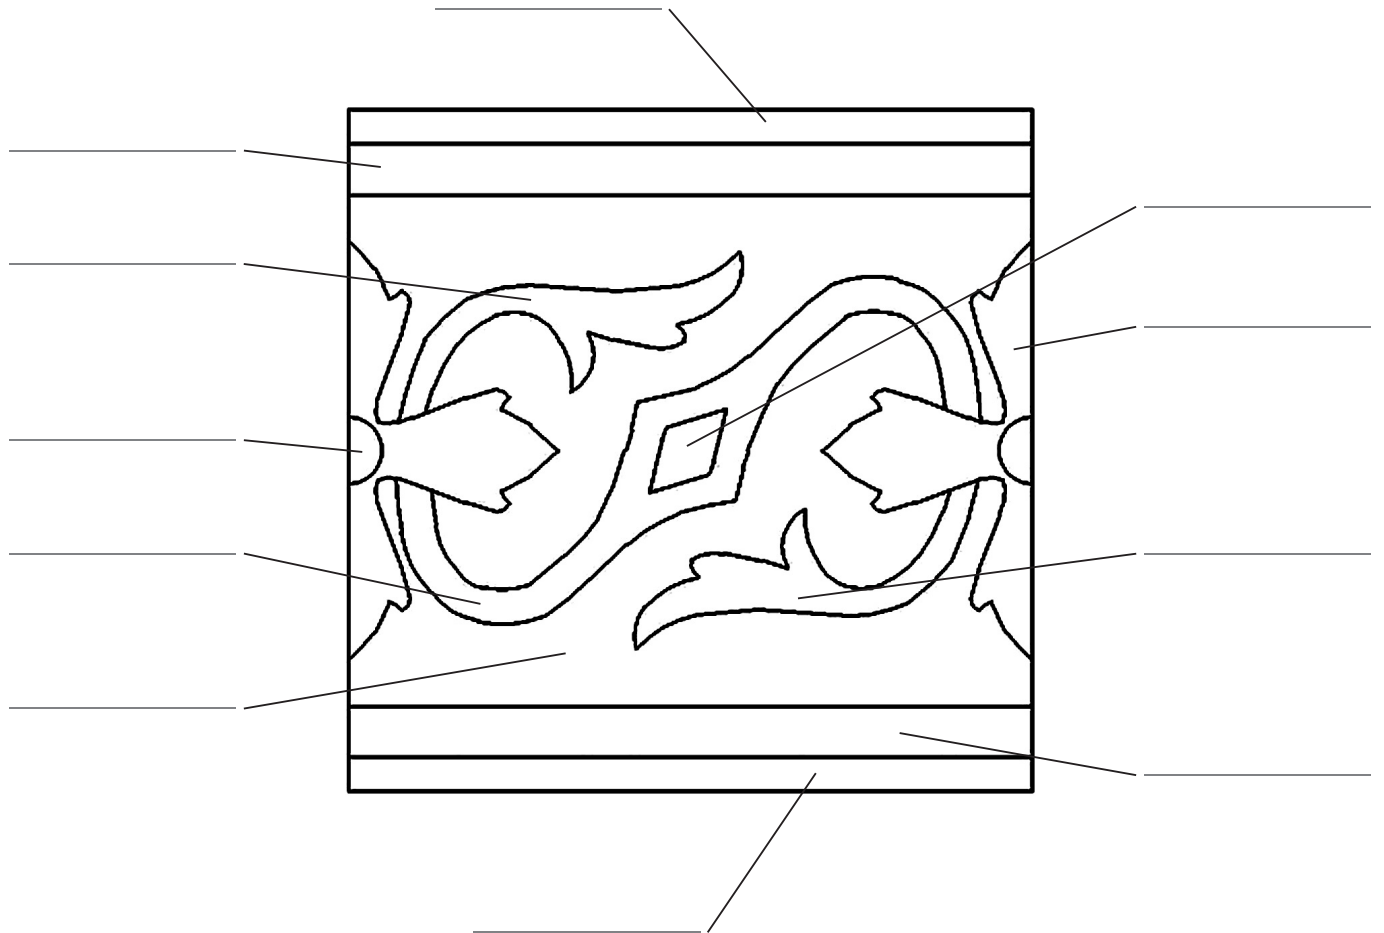

BORDURA SEMPLICE

STRAIGHT 20x20x1,3

CORNER 20x20x1,3

FINISH

LV

AK

LCD

OP

PCS Straight

Tinta Unita - m²

Tinta Unita - m²

Skirting - lm

PCS Corner

Colour

Colour

Colour