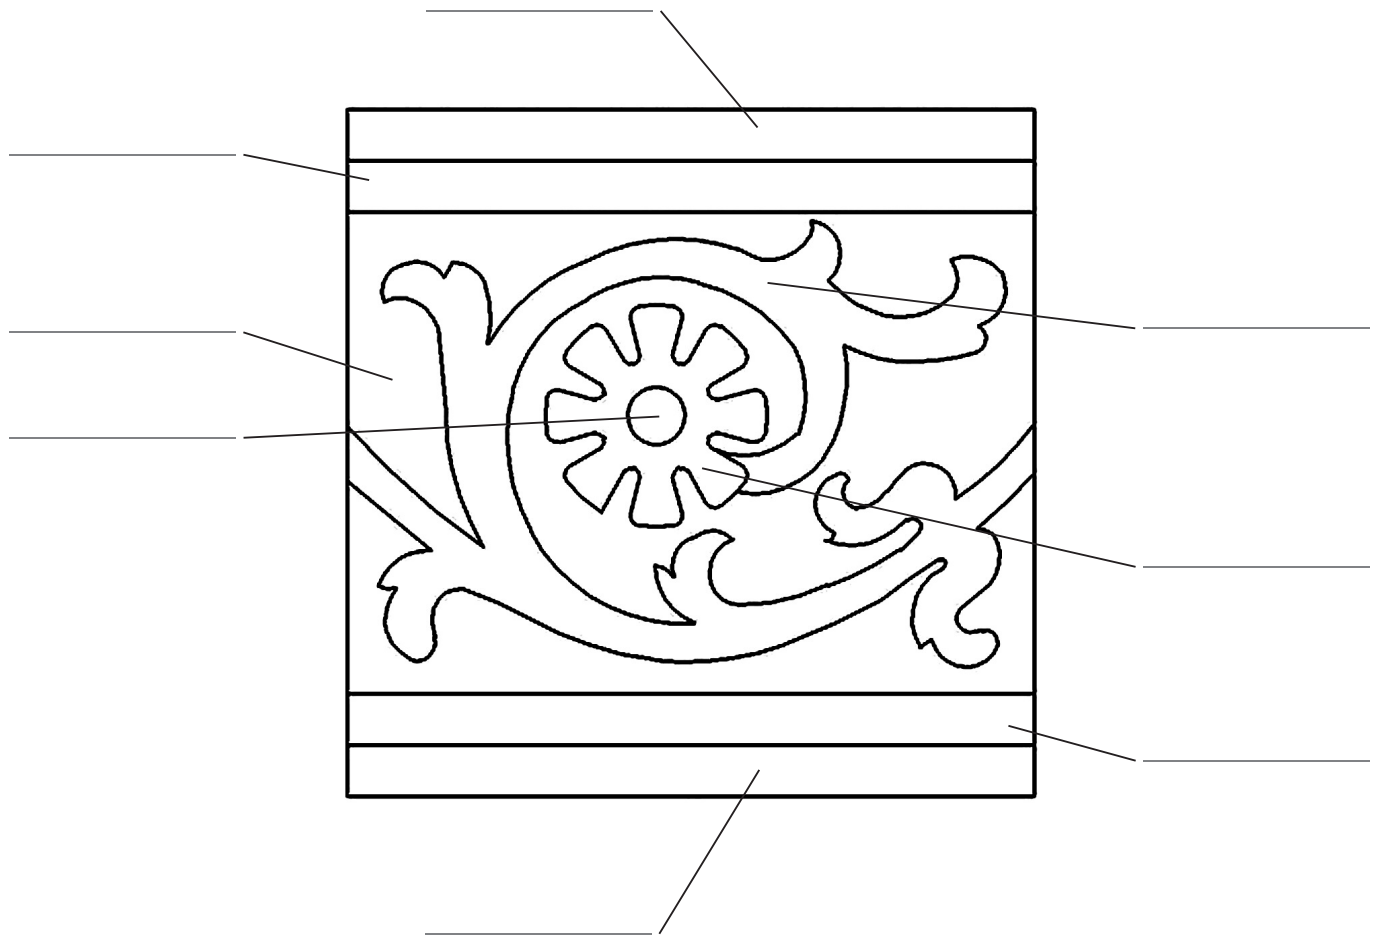

BORDURA SEMPLICE

* En el diseño de los bordillos se aconseja usar un número impar de decoraciones por lado para no interrumpir la continuidad del dibujo.

RECTO 20x20x1,3

ANGULO 20x20x1,3

Acabado

LV ☐

AK ☐

LCD ☐

OP ☐

PCS Rectos .....

Tinta Unita - m² .....

Tinta Unita - m² .....

zócalo - ml .....

PCS Angulos .....

Colour .....

Colour .....

Colour .....

COLOURS

COMPRADOR

☐ GRANIGLIA

número de cliente ..... Nuestro número de pedido .....

AV AVORIO RS ROSA VD VERDINO

cliente ..... su referencia .....

BI BIANCO SA SALMONE VE VERDE

dirección .....

GR GRIGIO RO ROSSO MA MARRONE

código postal ..... ciudad .....

NE NERO GI GIALLO AZ AZZURRO

teléfono ..... fax ..... ph móvil. ....

☐ PASTINA

Cif code .....

AV AVORIO GI GIALLO SA SALMONE

EL CLIENTE PARA LA ACEPTACIÓN PAVIMENTI FOGAZZA SNC

RO ROSSO SB SABBIA GR GRIGIO

MA MARRONE VE VERDE NE NERO

AZ AZZURRO

fecha .....