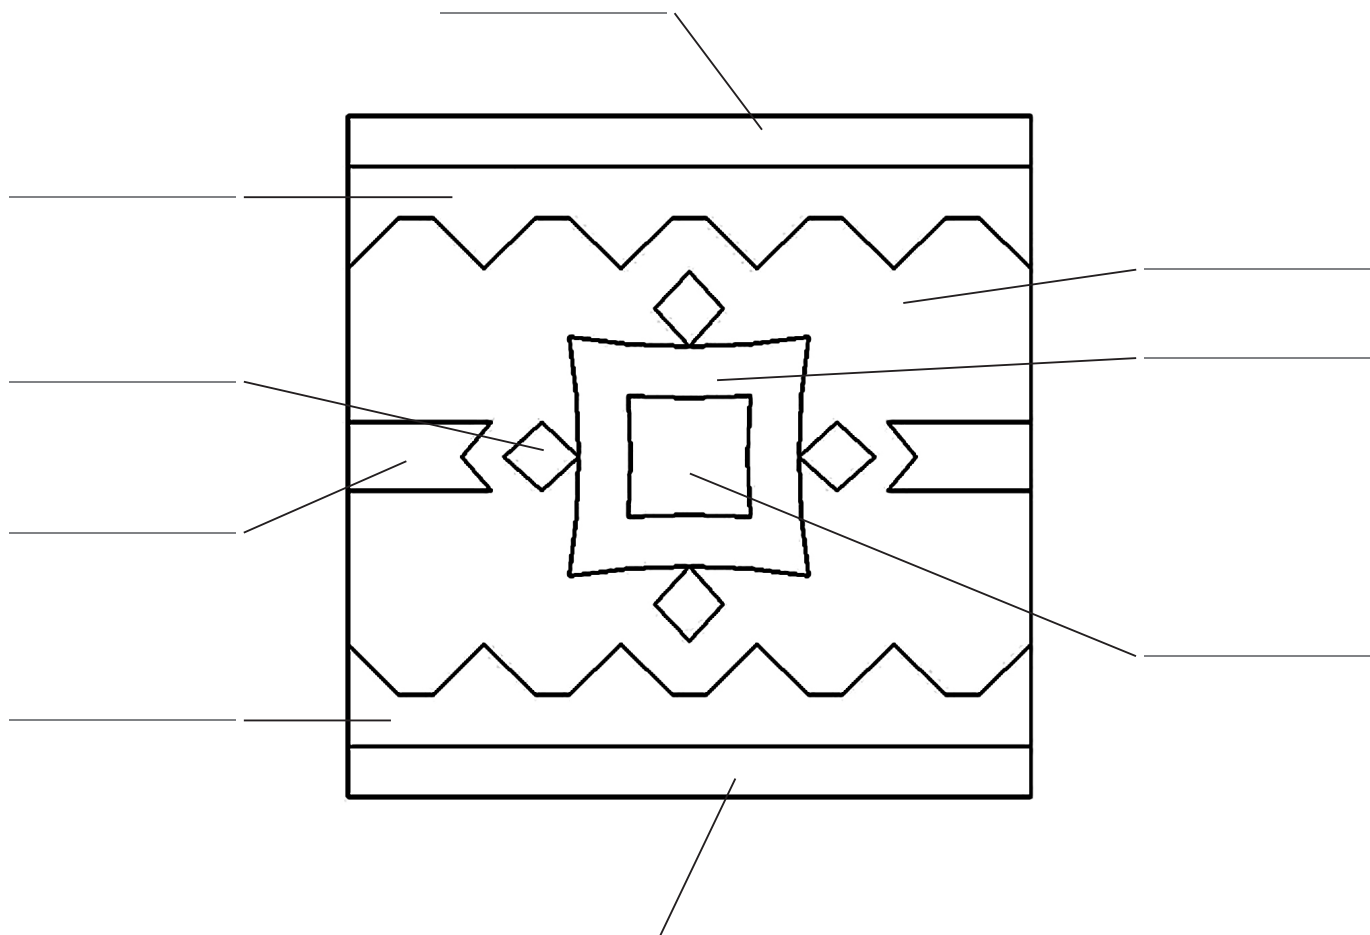

BORDURA SEMPLICE

DROIT 20x20x1,3

ANGLE 20x20x1,3

Finition LV  AK  LCD  OP

PCS Droits ..... Tinta Unita - m<sup>2</sup> ..... Tinta Unita - m<sup>2</sup> ..... plinthe - ml .....

PCS Angles ..... Colour ..... Colour ..... Colour .....