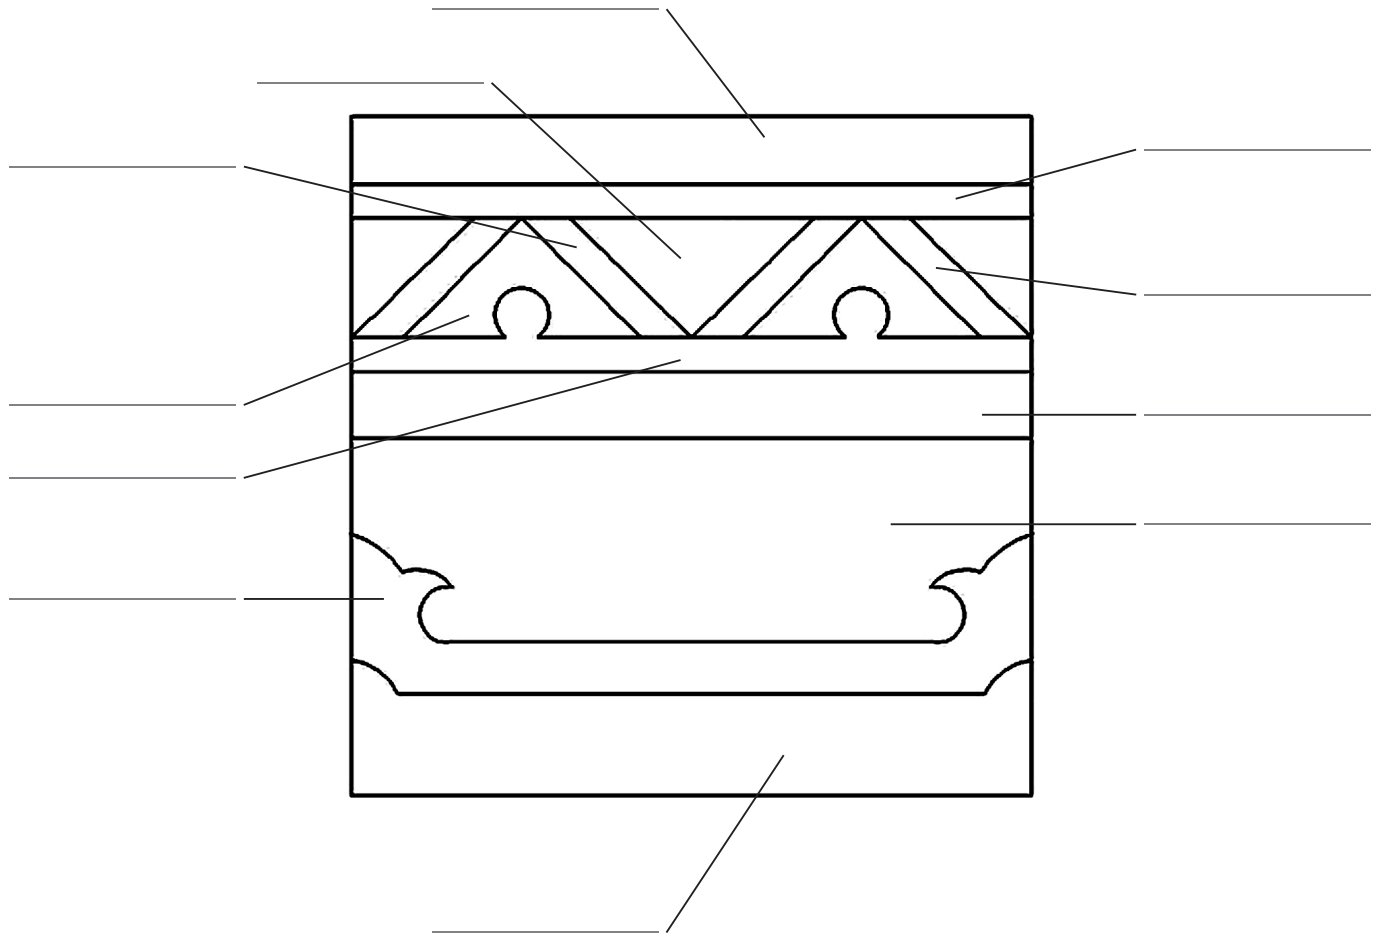

BORDURA SEMPLICE

STRAIGHT 20x20x1,3

CORNER 20x20x1,3

FINISH

LV

AK

LCD

OP

PCS Straight

Tinta Unita - m²

Tinta Unita - m²

Skirting - lm

PCS Corner

Colour

Colour

Colour