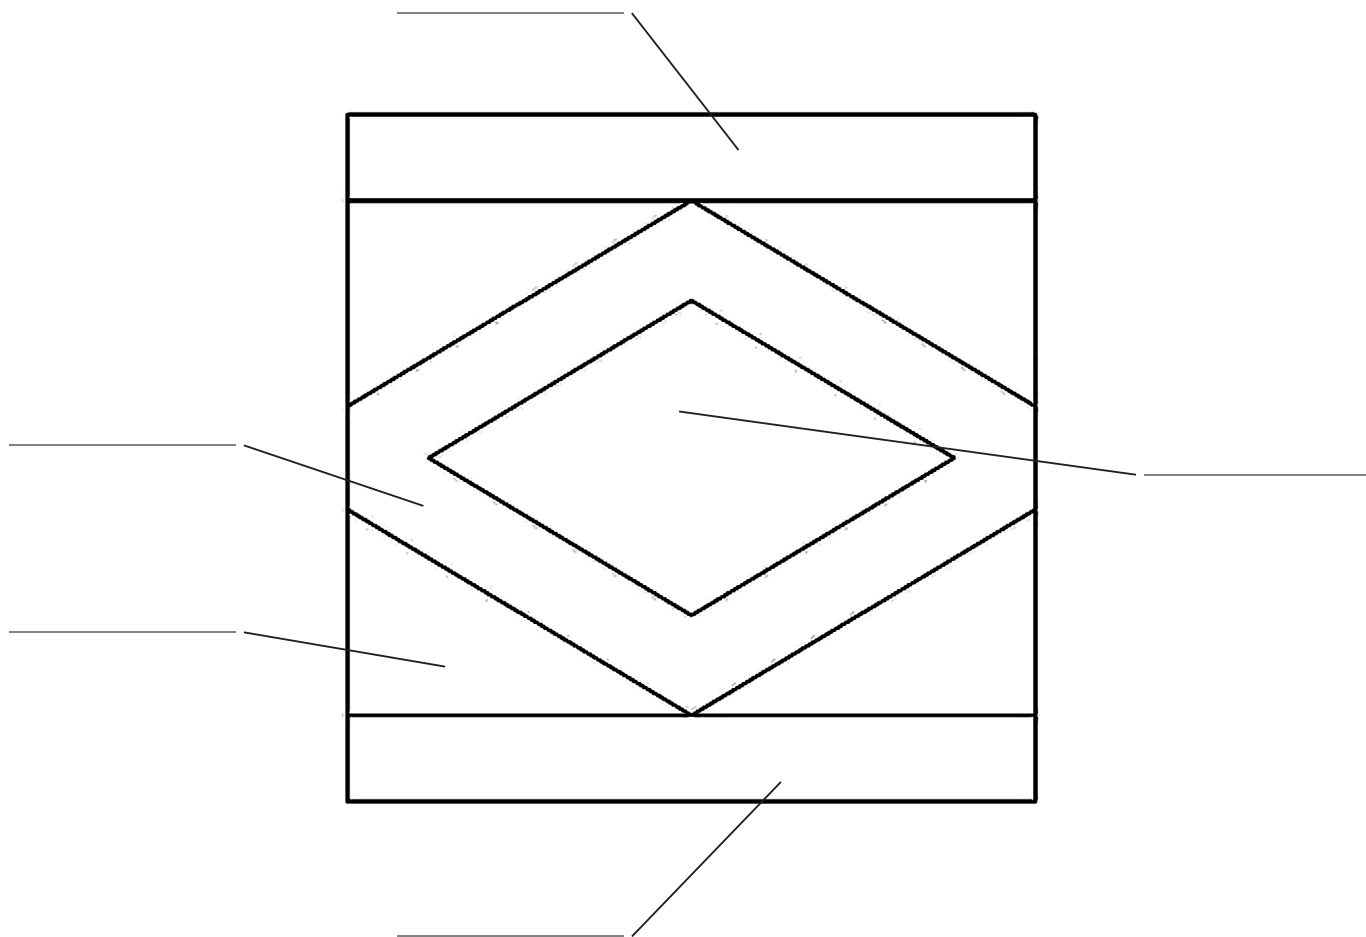

BORDURA SEMPLICE

DROIT 20x20x1,3
 ANGLE 20x20x1,3

Finition LV AK LCD OP

PCS Droits Tinta Unita - m² Tinta Unita - m² plinthe - ml

PCS Angles Colour Colour Colour

COULEUR

ACHETEUR

GRANIGLIA