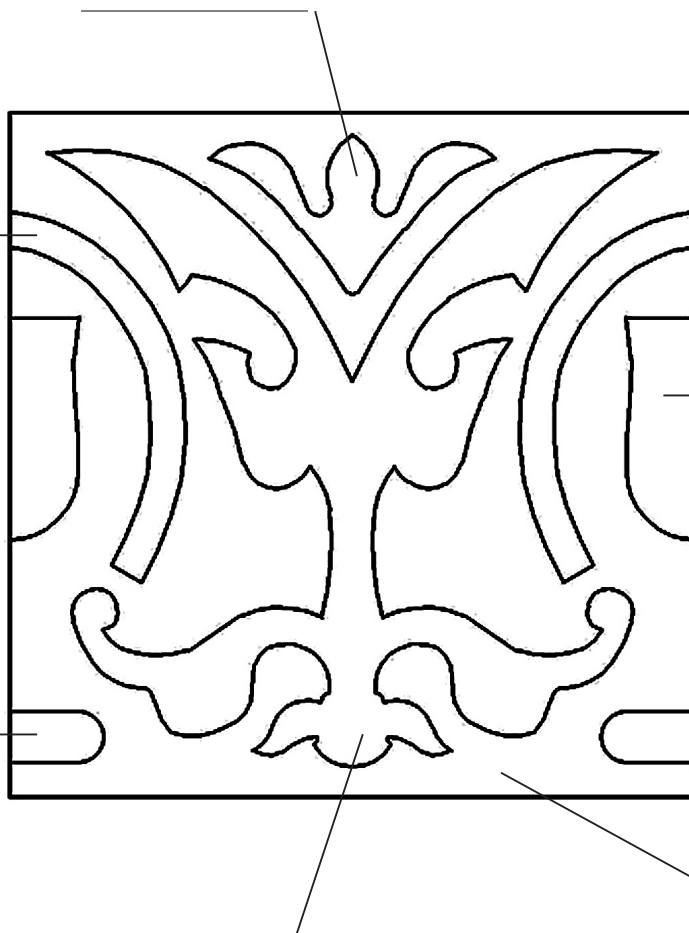

BORDURA SEMPLICE

DROIT 20x20x1,3  
ANGLE 20x20x1,3

Finition LV  AK  LCD  OP

PCS Droits ..... Tinta Unita - m<sup>2</sup> ..... Tinta Unita - m<sup>2</sup> ..... plinthe - ml .....

PCS Angles ..... Colour ..... Colour ..... Colour .....