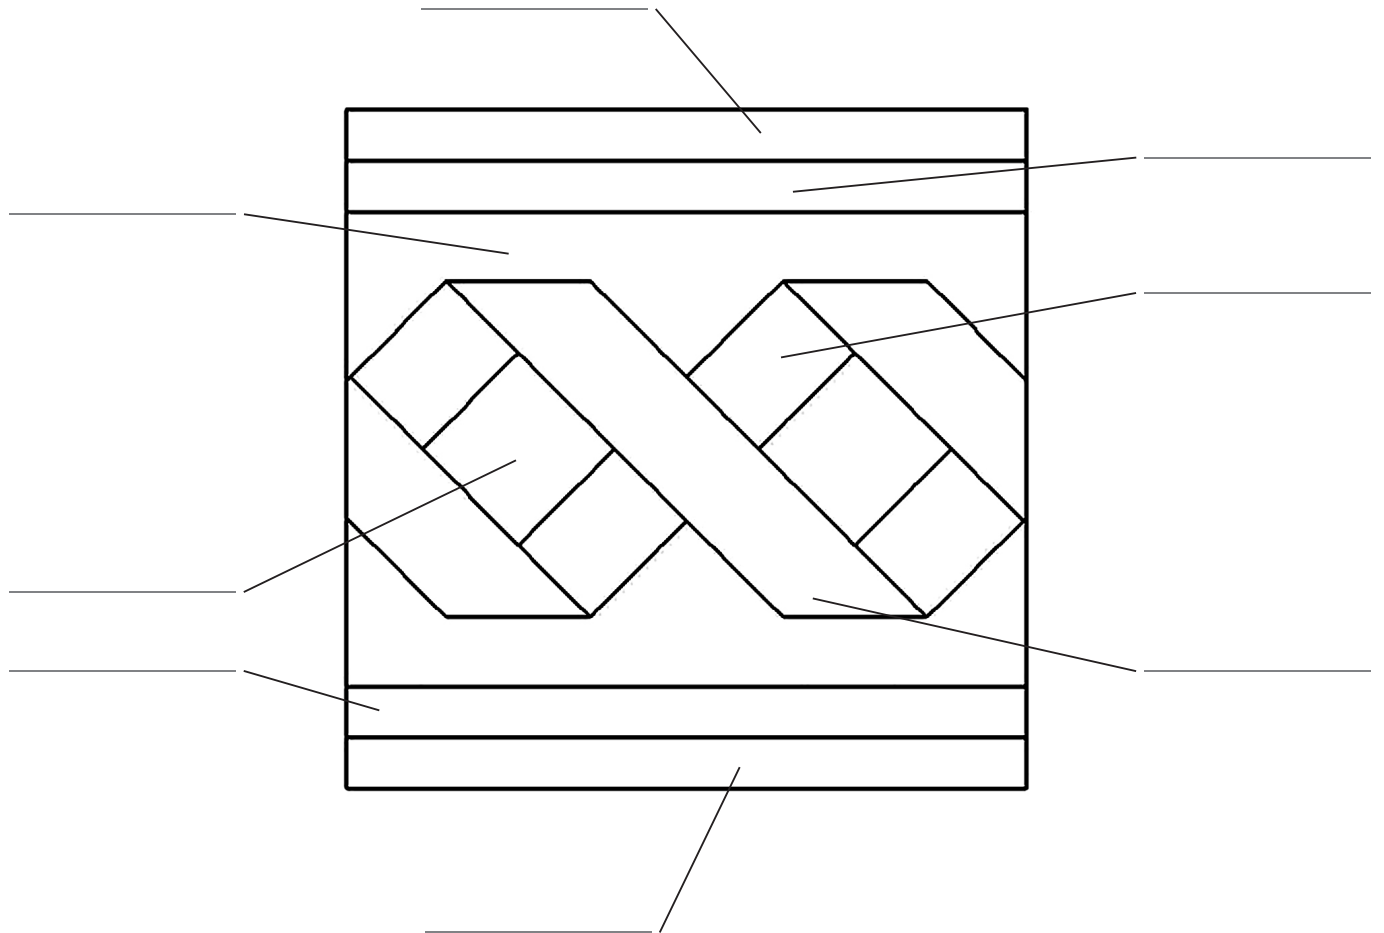

BORDURA SEMPLICE

DROIT 20x20x1,3

ANGLE 20x20x1,3

Finition

LV

AK

LCD

OP

PCS Droits .....

Tinta Unita - m<sup>2</sup> .....

Tinta Unita - m<sup>2</sup> .....

plinthe - ml .....

PCS Angles .....

Colour .....

Colour .....

Colour .....