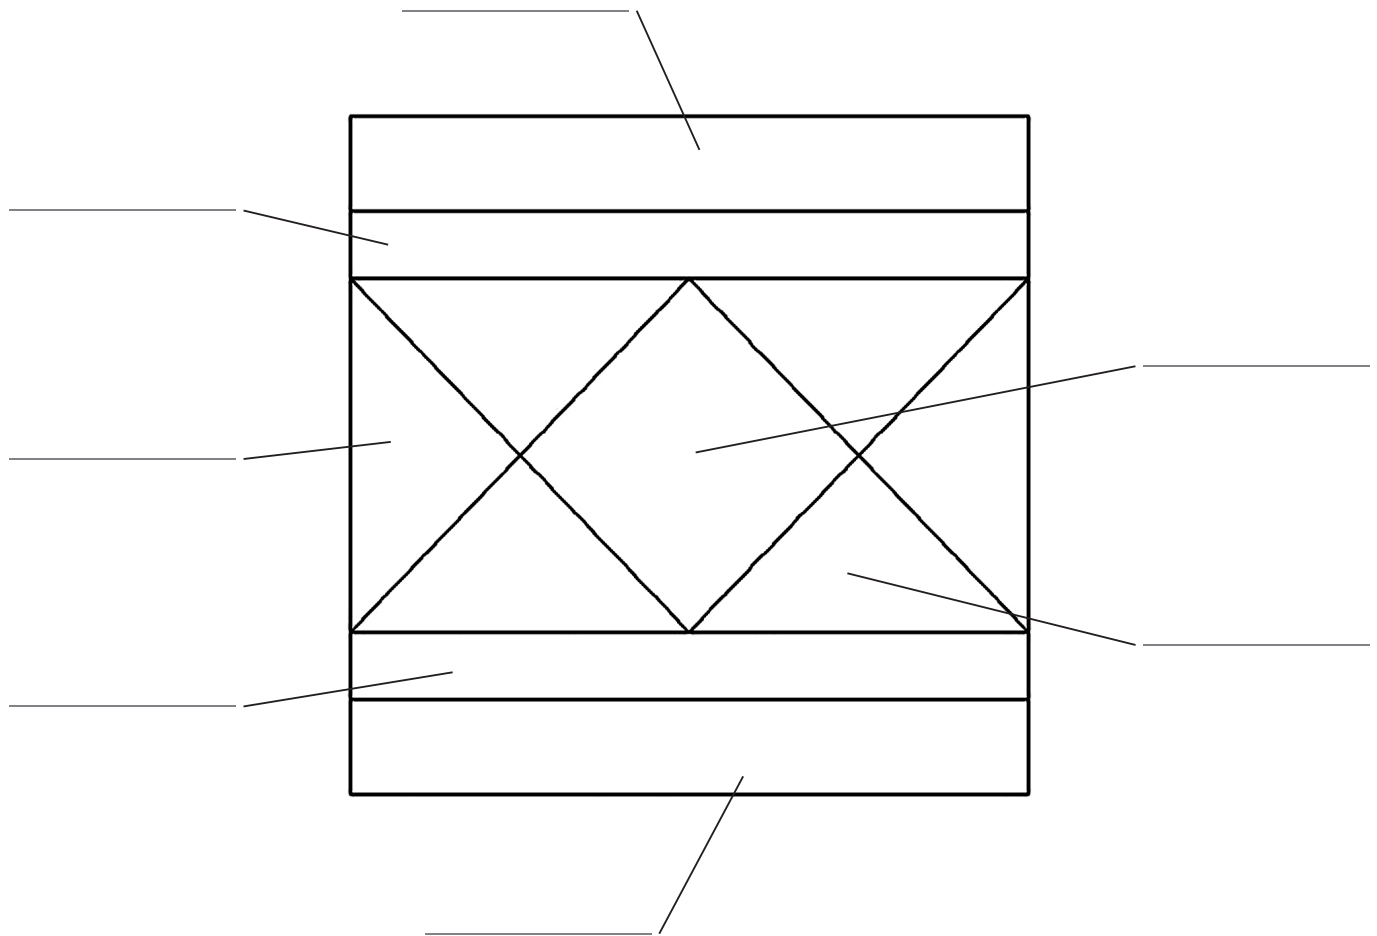

BORDURA SEMPLICE

RECTO 20x20x1,3

ANGULO 20x20x1,3

Acabado LV AK LCD OP

PCS Rectos Tinta Unita - m² Tinta Unita - m² zócalo - ml

PCS Angulos Colour Colour Colour

COLOURS

COMPRADOR

GRANIGLIA

- AV AVORIO
- BI BIANCO
- GR GRIGIO
- NE NERO
- RS ROSA
- SA SALMONE
- RO ROSSO
- GI GIALLO
- VD VERDINO
- VE VERDE
- MA MARRONE
- AZ AZZURRO

PASTINA

- AV AVORIO
- RO ROSSO
- MA MARRONE
- AZ AZZURRO
- GI GIALLO
- SB SABBIA
- VE VERDE
- SA SALMONE
- GR GRIGIO
- NE NERO