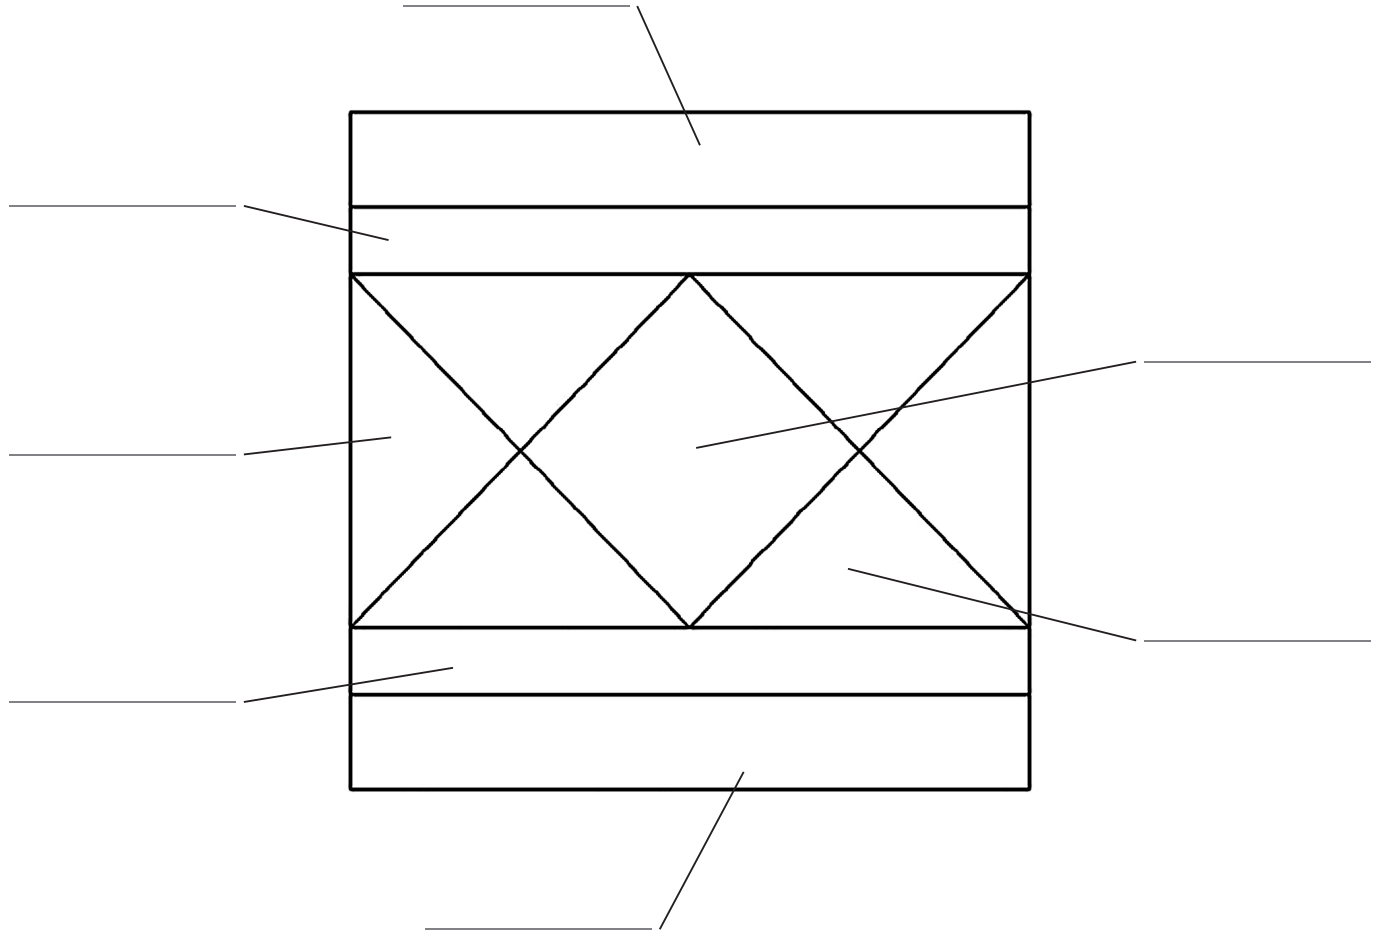

BORDURA SEMPLICE

STRAIGHT 20x20x1,3

CORNER 20x20x1,3

FINISH

LV

AK

LCD

OP

PCS Straight

Tinta Unita - m²

Tinta Unita - m²

Skirting - lm

PCS Corner

Colour

Colour

Colour