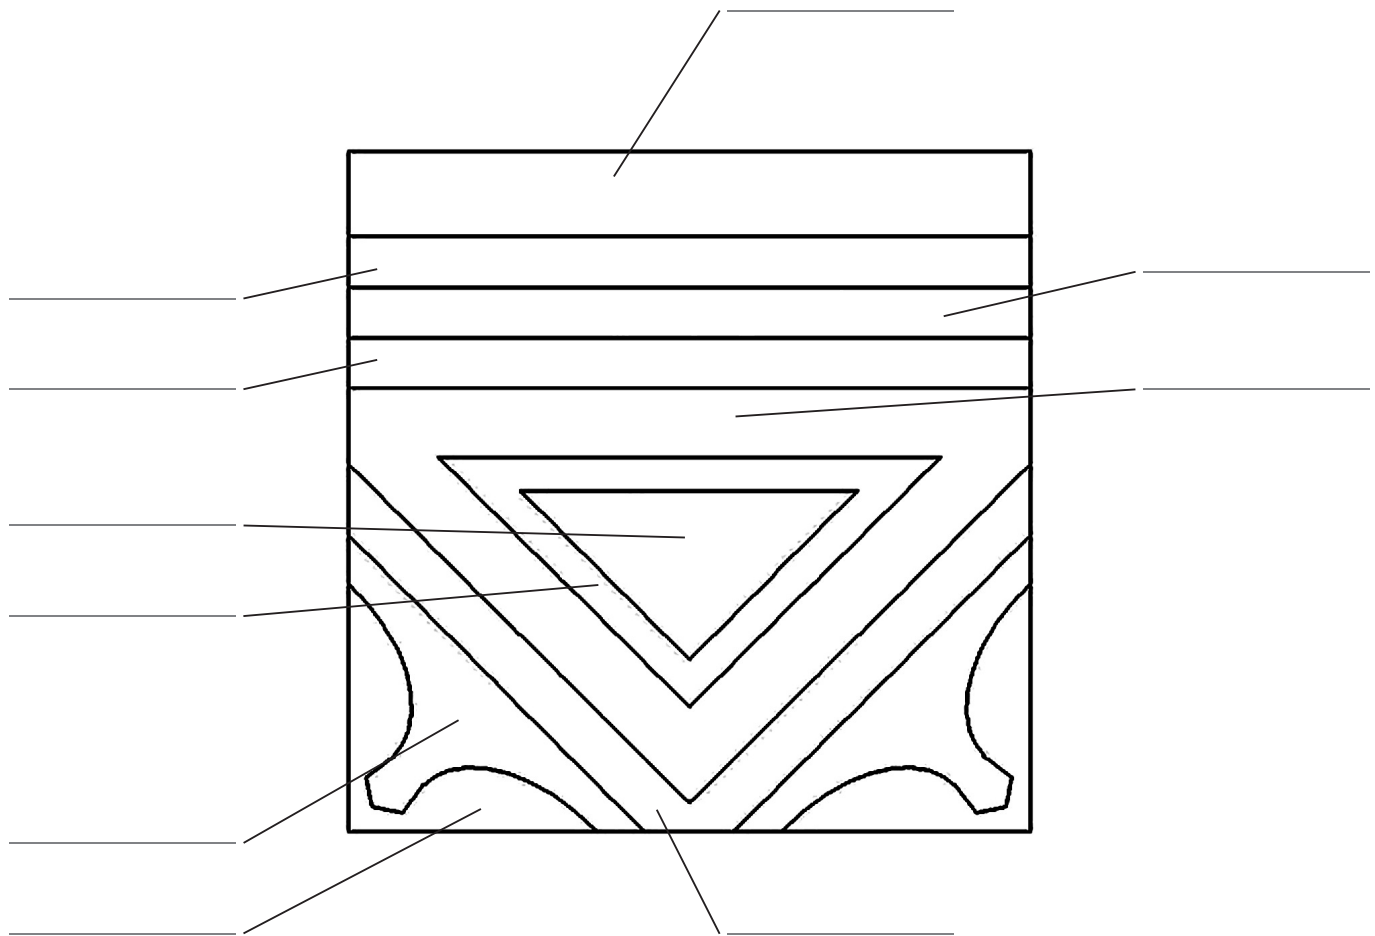

BORDURA DOPPIA
RETTO 20x20x1,3
ANGOLO 20x20x1,3

Acabado

LV ☐

AK ☐

LCD ☐

OP ☐

PZ Bordura .....

Tinta Unita mq .....

Tinta Unita mq .....

Battiscopa ml .....

PZ Angolo INT. ....

PZ Angolo EST. ....

Colore .....

Colore .....

Colore .....

COLOURS

COMPRADOR

☐ GRANIGLIA

- AV AVORIO   RS ROSA   VD VERDINO
- BI BIANCO   SA SALMONE   VE VERDE
- GR GRIGIO   RO ROSSO   MA MARRONE
- NE NERO   GI GIALLO   AZ AZZURRO

☐ PASTINA

- AV AVORIO   GI GIALLO   SA SALMONE
- RO ROSSO   SB SABBIA   GR GRIGIO
- MA MARRONE   VE VERDE   NE NERO
- AZ AZZURRO

número de cliente ..... Nuestro número de pedido .....

cliente ..... su referencia .....

dirección .....

código postal ..... ciudad .....

teléfono ..... fax ..... ph móvil. ....

Cif code .....

PARA LA ACEPTACIÓN

EL CLIENTE
PAVIMENTI FOGAZZA SNC

fecha .....