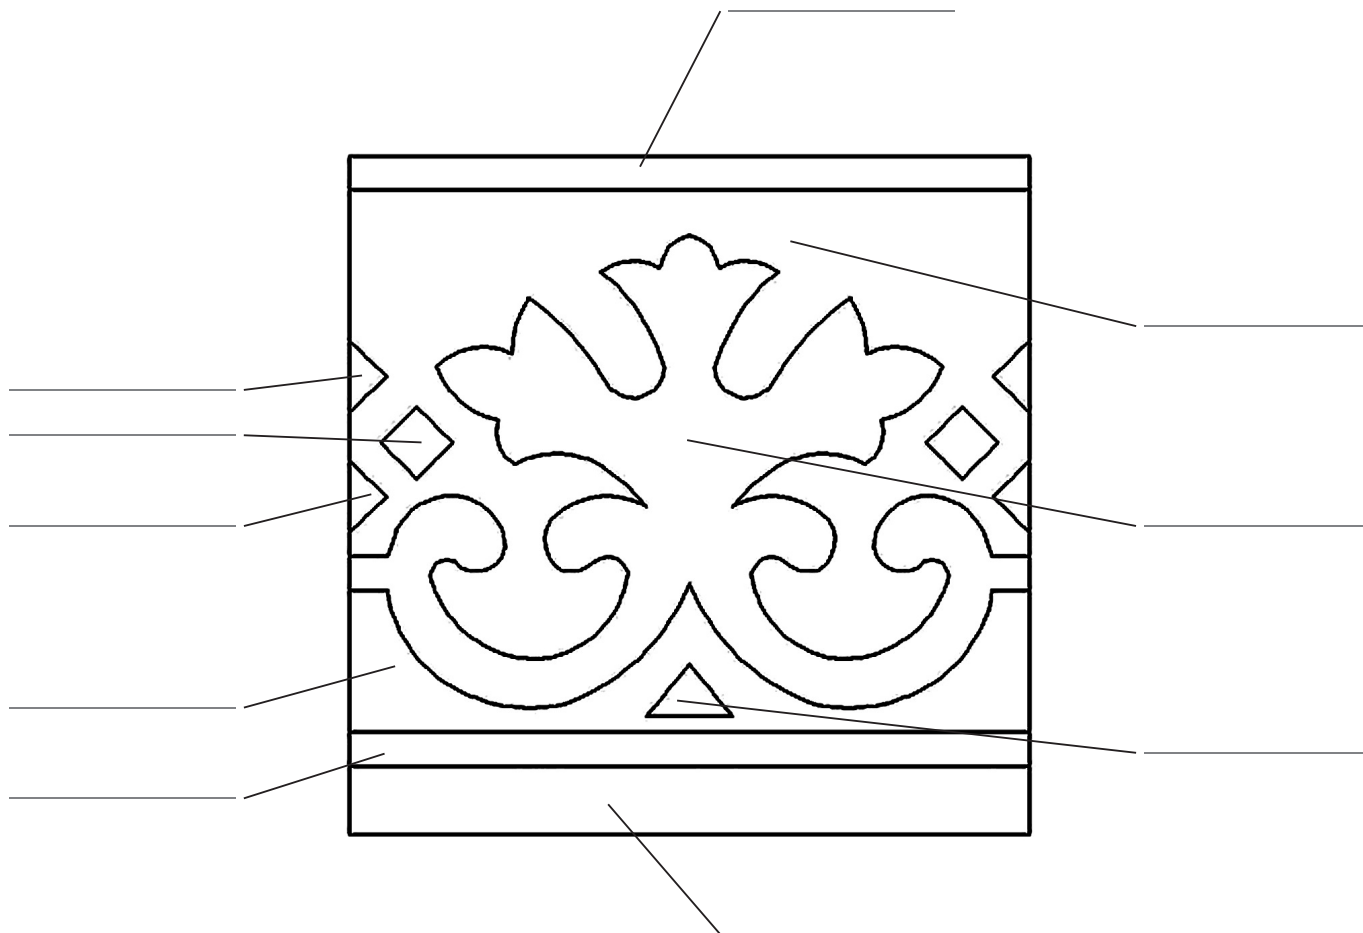

BORDURA DOPPIA

RETTO 20x20x1,3

ANGOLO 20x20x1,3

Finition LV AK LCD OP

PZ Bordura Tinta Unita mq Tinta Unita mq Battiscopa ml

PZ Angolo INT. PZ Angolo EST. Colore Colore Colore

COULEUR

GRANIGLIA