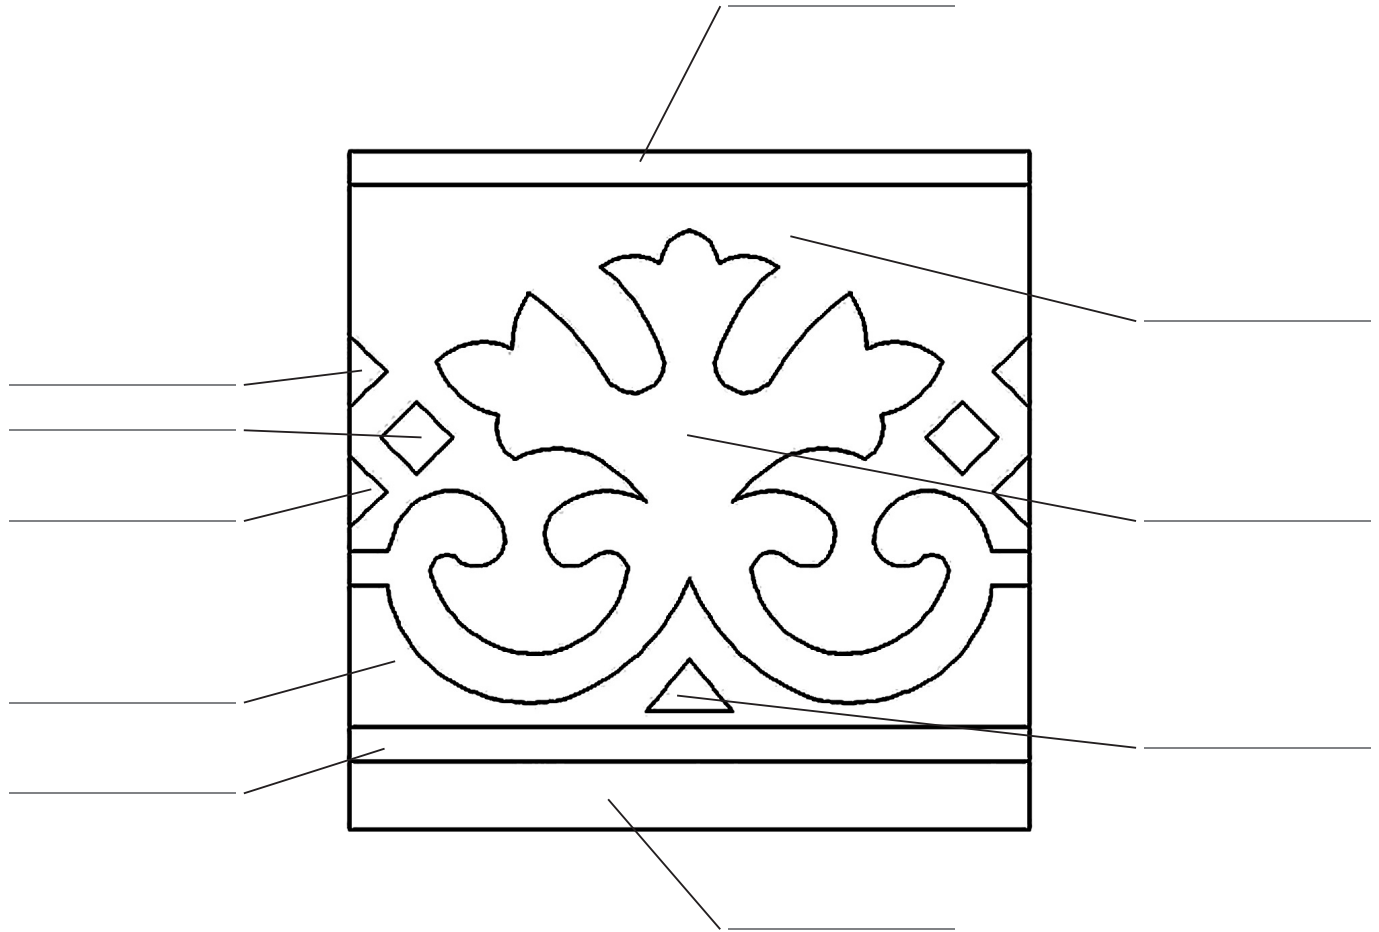

BORDURA DOPPIA

RETTO 20x20x1,3

ANGOLO 20x20x1,3

FINISH

LV ☐

AK ☐

LCD ☐

OP ☐

PZ Bordura .....

Tinta Unita mq .....

Tinta Unita mq .....

Battiscopa ml .....

PZ Angolo INT. ....

PZ Angolo EST. ....

Colore .....

Colore .....

Colore .....

COLOURS

☐ GRANIGLIA

- AV AVORIO   RS ROSA   VD VERDINO
- BI BIANCO   SA SALMONE   VE VERDE
- GR GRIGIO   RO ROSSO   MA MARRONE
- NE NERO   GI GIALLO   AZ AZZURRO

☐ PASTINA

- AV AVORIO   GI GIALLO   SA SALMONE
- RO ROSSO   SB SABBIA   GR GRIGIO
- MA MARRONE   VE VERDE   NE NERO
- AZ AZZURRO

PURCHASER

customer number ..... our order number .....

client ..... your reference .....

address .....

postcode ..... city .....

phone ..... fax ..... mobile ph. ....

vat / tax code .....

THE CLIENT

FOR ACCEPTANCE

PAVIMENTI FOGAZZA SNC

Date .....