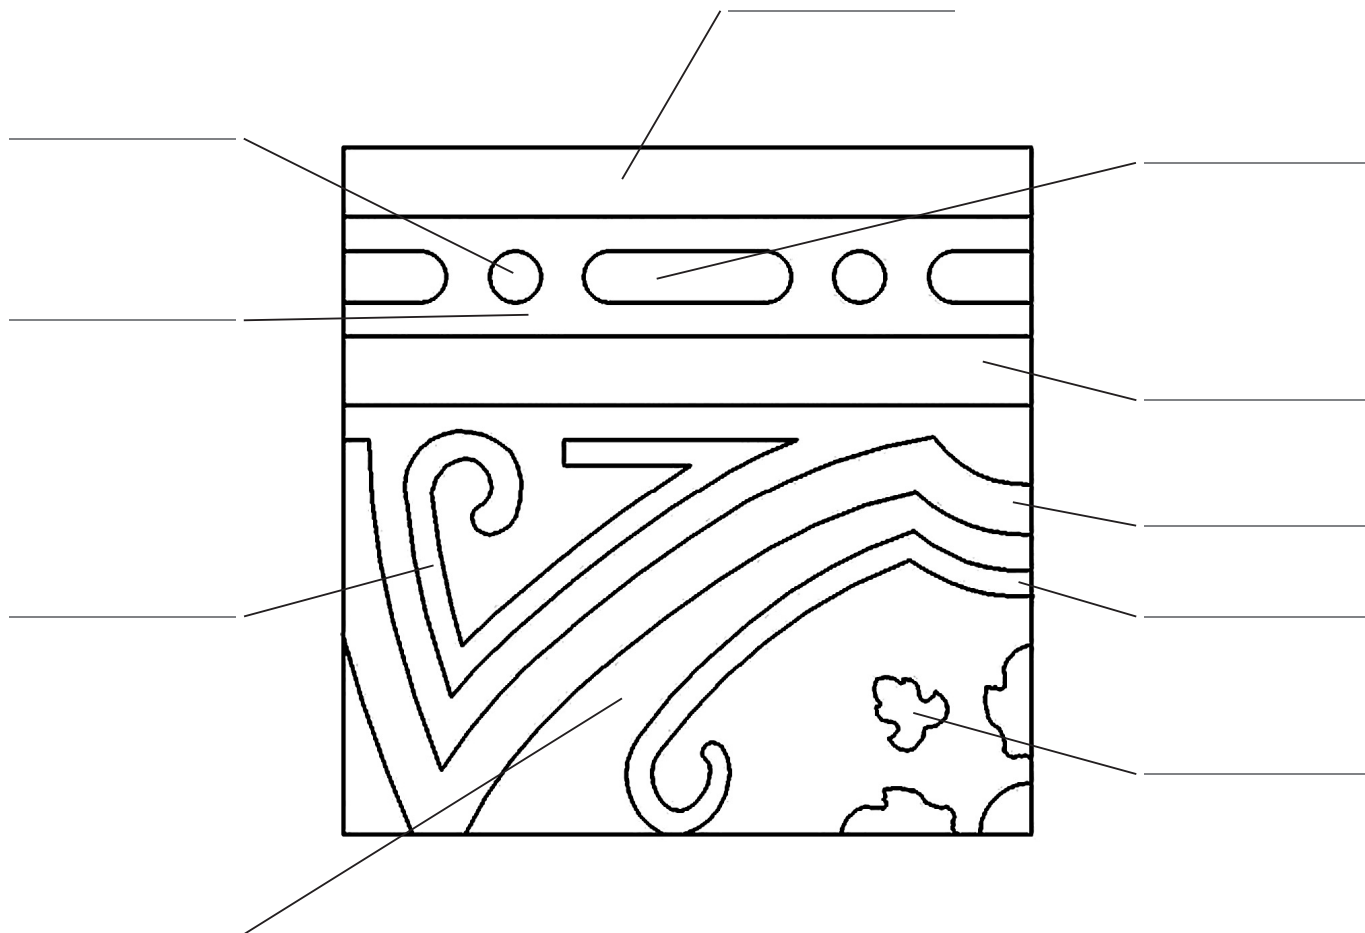

BORDURA DOPPIA

RETTO 20x20x1,3

ANGOLO 20x20x1,3

Finition LV AK LCD OP

PZ Bordura Tinta Unita mq Tinta Unita mq Battiscopa ml

PZ Angolo INT. PZ Angolo EST. Colore Colore Colore

COULEUR

ACHETEUR