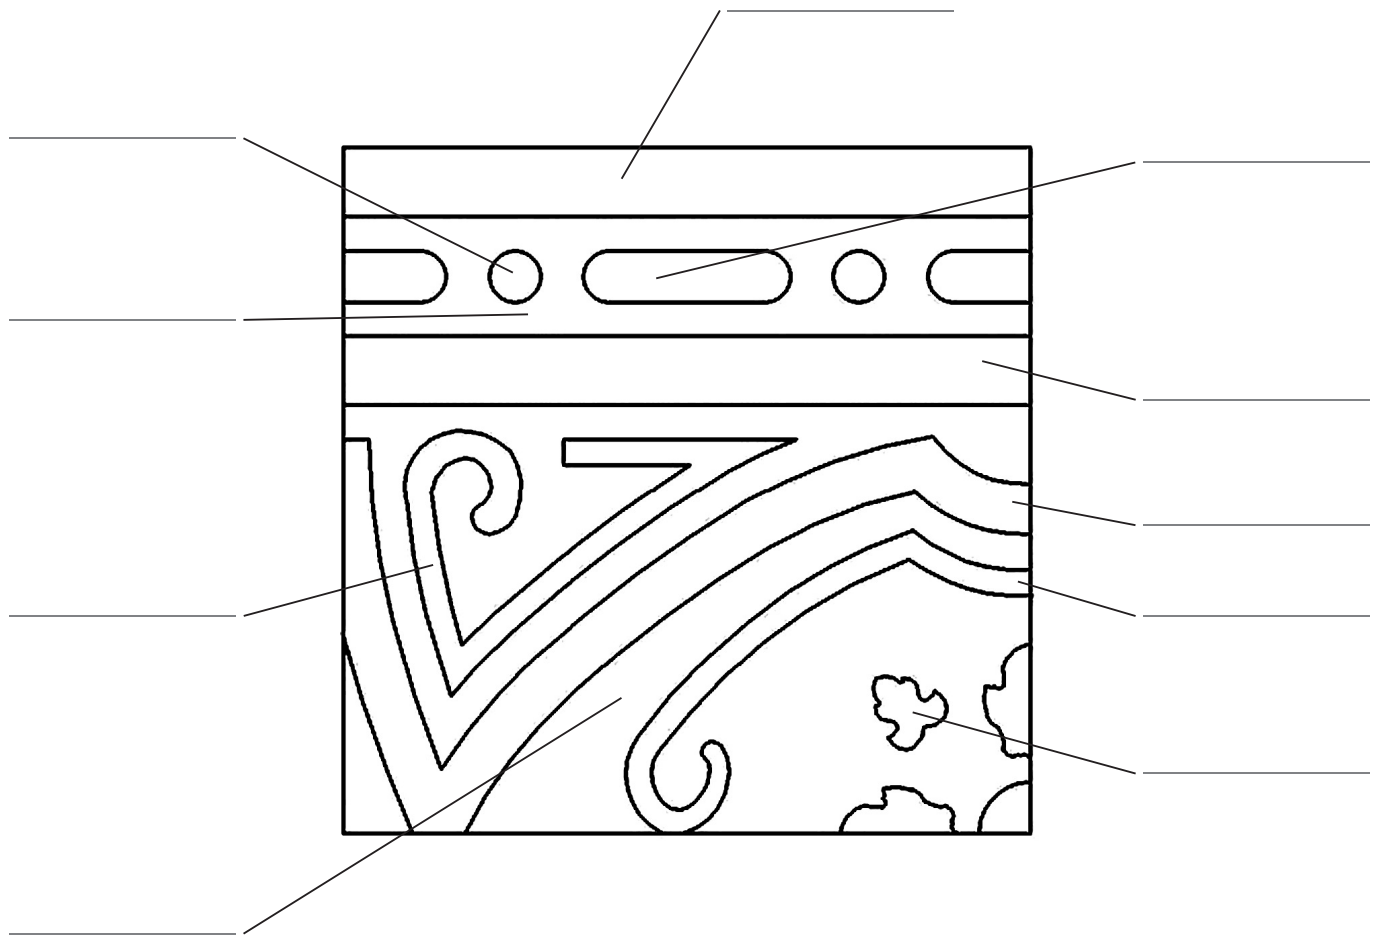

BORDURA DOPPIA

RETTO 20x20x1,3

ANGOLO 20x20x1,3

Acabado

LV ☐

AK ☐

LCD ☐

OP ☐

PZ Bordura .....

Tinta Unita mq .....

Tinta Unita mq .....

Battiscopa ml .....

PZ Angolo INT. ....

PZ Angolo EST. ....

Colore .....

Colore .....

Colore .....

COLOURS

COMPRADOR

☐ GRANIGLIA

- ☐ AV AVORIO   ☐ RS ROSA   ☐ VD VERDINO
- ☐ BI BIANCO   ☐ SA SALMONE   ☐ VE VERDE
- ☐ GR GRIGIO   ☐ RO ROSSO   ☐ MA MARRONE
- ☐ NE NERO   ☐ GI GIALLO   ☐ AZ AZZURRO

☐ PASTINA

- ☐ AV AVORIO   ☐ GI GIALLO   ☐ SA SALMONE
- ☐ RO ROSSO   ☐ SB SABBIA   ☐ GR GRIGIO
- ☐ MA MARRONE   ☐ VE VERDE   ☐ NE NERO
- ☐ AZ AZZURRO

número de cliente ..... Nuestro número de pedido .....

cliente ..... su referencia .....

dirección .....

código postal ..... ciudad .....

teléfono ..... fax ..... ph móvil. ....

Cif code .....

PARA LA ACEPTACIÓN

EL CLIENTE	PAVIMENTI FOGAZZA SNC

fecha .....