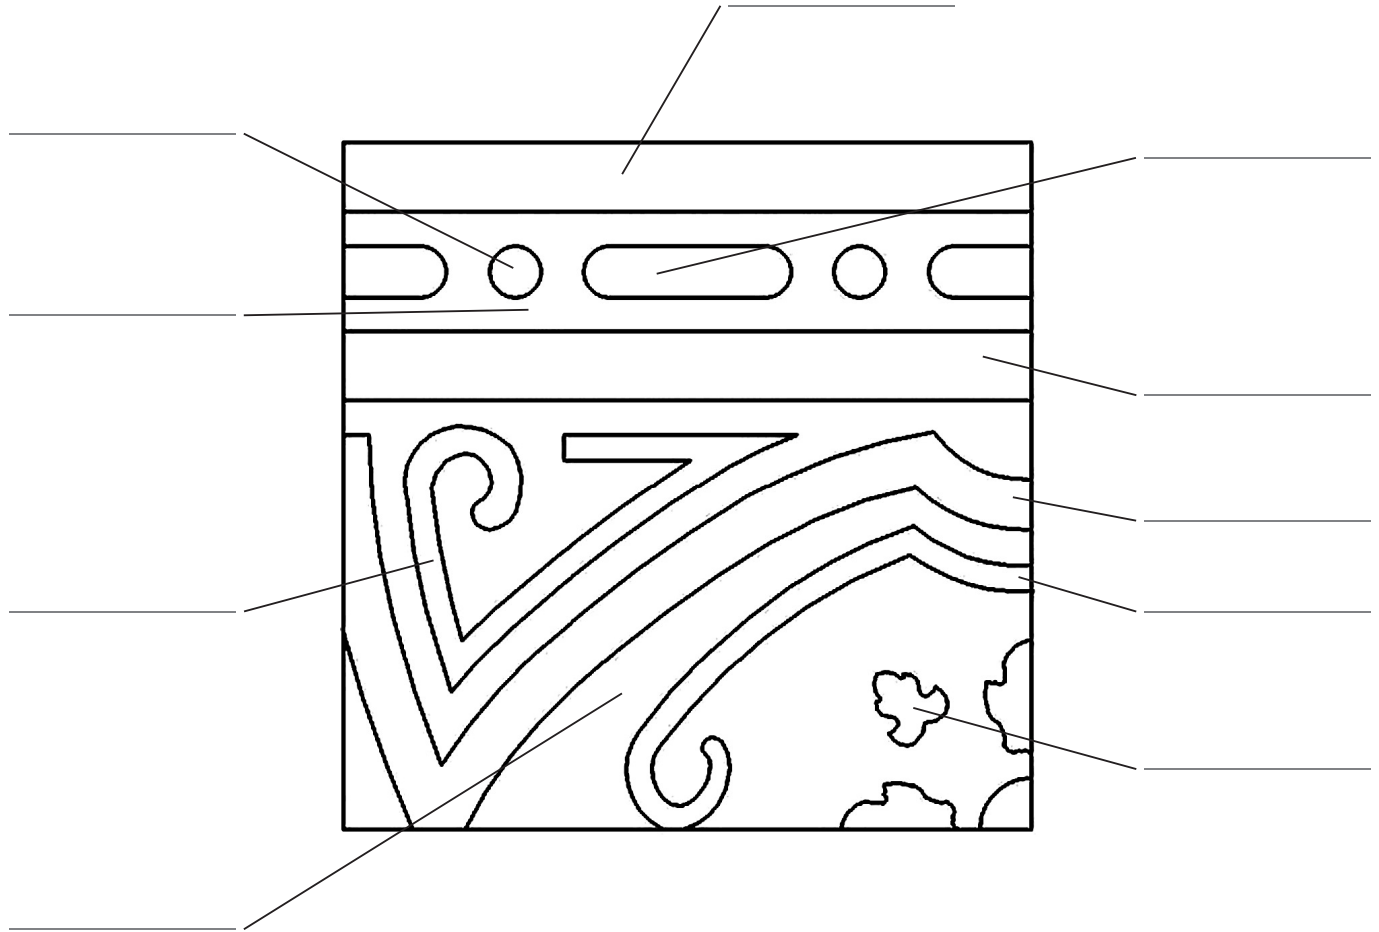

BORDURA DOPPIA

RETTO 20x20x1,3

ANGOLO 20x20x1,3

Ausführungen

LV ☐

AK ☐

LCD ☐

OP ☐

PZ Bordura .....

Tinta Unita mq .....

Tinta Unita mq .....

Battiscopa ml .....

PZ Angolo INT. ....

PZ Angolo EST. ....

Colore .....

Colore .....

Colore .....

FARBEN

☐ GRANIGLIA

- AV AVORIO   RS ROSA   VD VERDINO
- BI BIANCO   SA SALMONE   VE VERDE
- GR GRIGIO   RO ROSSO   MA MARRONE
- NE NERO   GI GIALLO   AZ AZZURRO

☐ PASTINA

- AV AVORIO   GI GIALLO   SA SALMONE
- RO ROSSO   SB SABBIA   GR GRIGIO
- MA MARRONE   VE VERDE   NE NERO
- AZ AZZURRO

KUNDE

Kundenummer ..... Unsere Bestellnummer .....

Auftraggeber ..... Ihre Referenz .....

Adresse .....

PLZ. .... Stadt .....

Telefon ..... Fax ..... Mobil Tel. ....

MwSt. / Steuer-Code .....

KUNDE

ZUR ANNAHME

PAVIMENTI FOGAZZA SNC

Datum .....