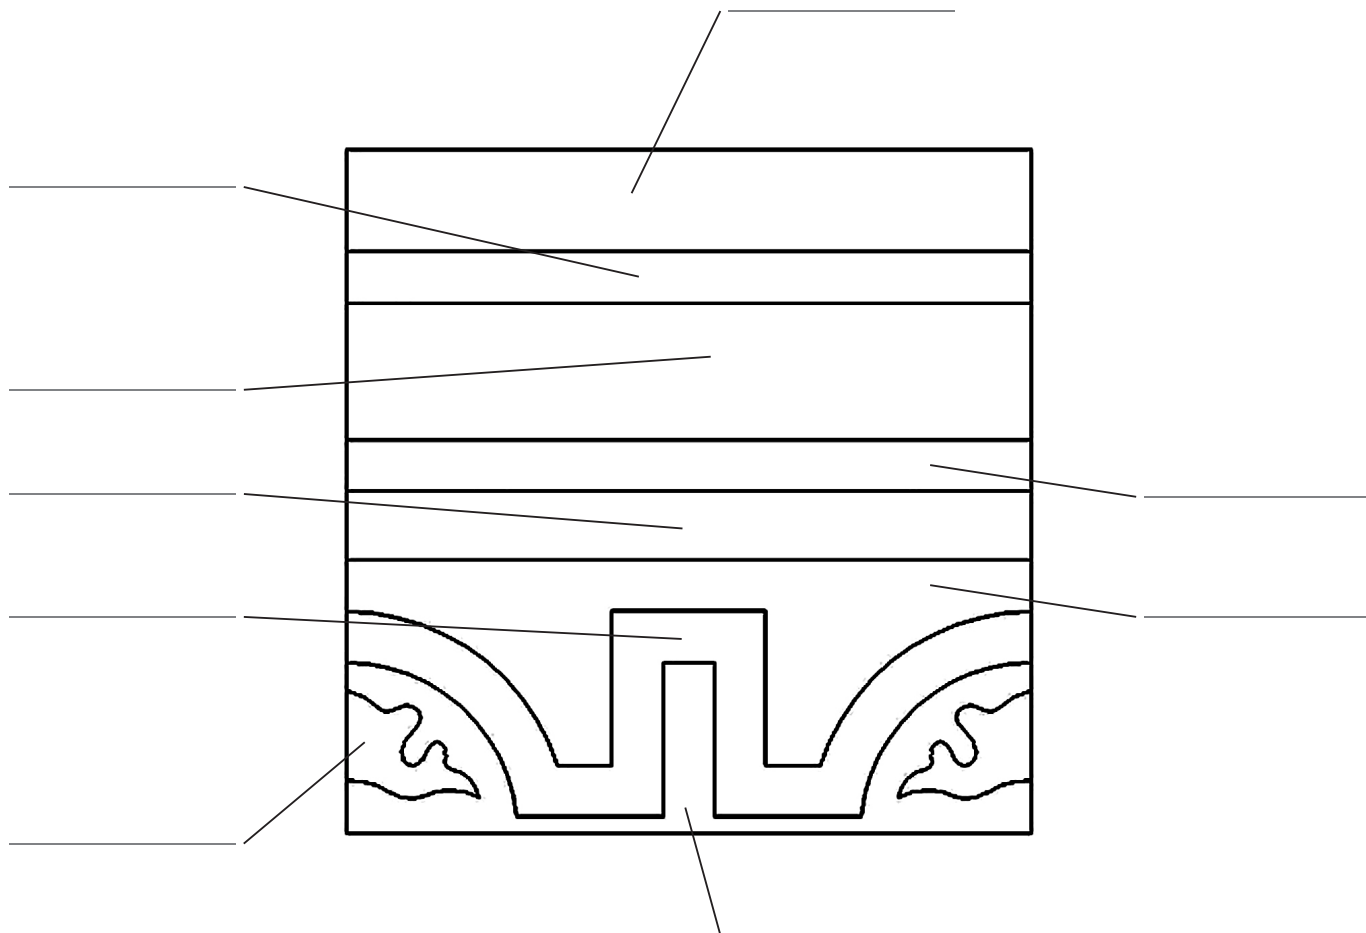

BORDURA DOPPIA

RETTO 20x20x1,3

ANGOLO 20x20x1,3

Finition

LV ☐

AK ☐

LCD ☐

OP ☐

PZ Bordura .....

Tinta Unita mq .....

Tinta Unita mq .....

Battiscopa ml .....

PZ Angolo INT. ....

PZ Angolo EST. ....

Colore .....

Colore .....

Colore .....

COULEUR

☐ GRANIGLIA

- AV AVORIO   RS ROSA   VD VERDINO
- BI BIANCO   SA SALMONE   VE VERDE
- GR GRIGIO   RO ROSSO   MA MARRONE
- NE NERO   GI GIALLO   AZ AZZURRO

☐ PASTINA

- AV AVORIO   GI GIALLO   SA SALMONE
- RO ROSSO   SB SABBIA   GR GRIGIO
- MA MARRONE   VE VERDE   NE NERO
- AZ AZZURRO

ACHETEUR

numéro de client ..... Notre numéro de commande .....

client ..... votre référence .....

adresse .....

code postal ..... ville .....

téléphone ..... fax ..... ph mobile .....

Tva code .....

LE CLIENT

POUR L'ACCEPTATION

PAVIMENTI FOGAZZA SNC

date .....