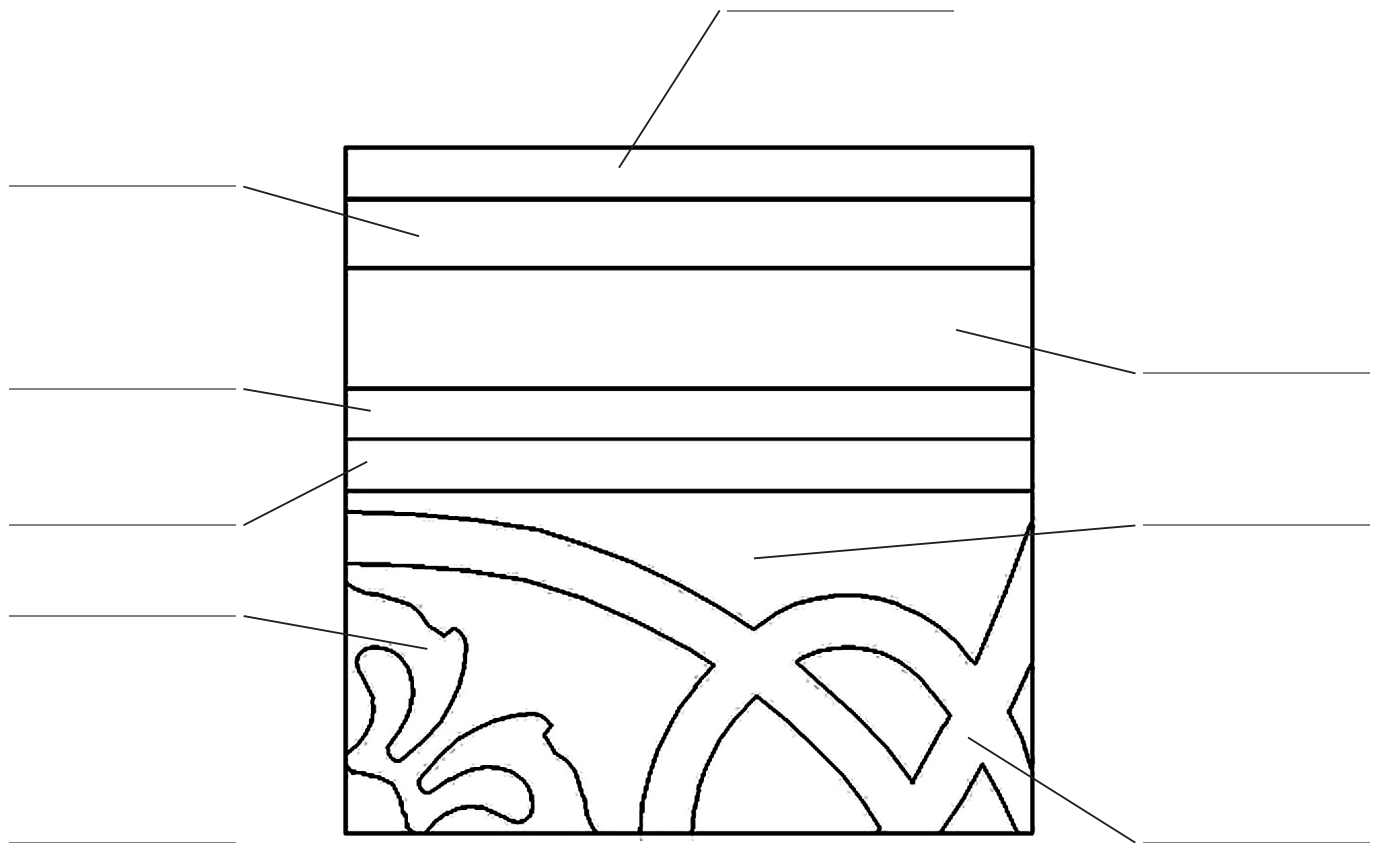

BORDURA DOPPIA

RETTO 20x20x1,3

ANGOLO 20x20x1,3

Acabado

LV ☐

AK ☐

LCD ☐

OP ☐

PZ Bordura .....

Tinta Unita mq .....

Tinta Unita mq .....

Battiscopa ml .....

PZ Angolo INT. ....

PZ Angolo EST. ....

Colore .....

Colore .....

Colore .....

COLOURS

☐ GRANIGLIA

- AV AVORIO   RS ROSA   VD VERDINO
- BI BIANCO   SA SALMONE   VE VERDE
- GR GRIGIO   RO ROSSO   MA MARRONE
- NE NERO   GI GIALLO   AZ AZZURRO

☐ PASTINA

- AV AVORIO   GI GIALLO   SA SALMONE
- RO ROSSO   SB SABBIA   GR GRIGIO
- MA MARRONE   VE VERDE   NE NERO
- AZ AZZURRO

COMPRADOR

número de cliente ..... Nuestro número de pedido .....

cliente ..... su referencia .....

dirección .....

código postal ..... ciudad .....

teléfono ..... fax ..... ph móvil. ....

Cif code .....

PARA LA ACEPTACIÓN

EL CLIENTE
PAVIMENTI FOGAZZA SNC

fecha .....