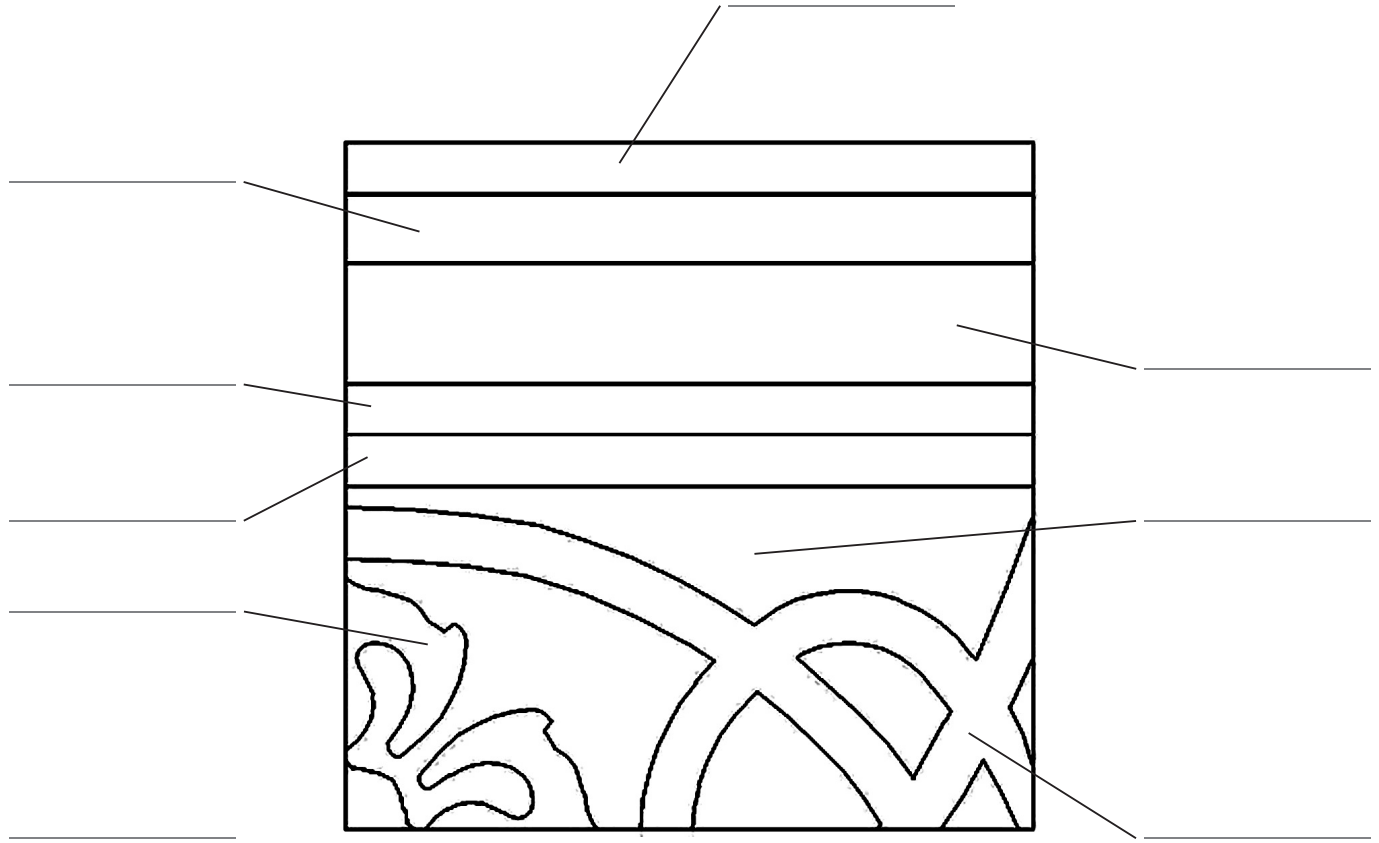

BORDURA DOPPIA

RETTO 20x20x1,3

ANGOLO 20x20x1,3

Ausführungen

LV ☐

AK ☐

LCD ☐

OP ☐

PZ Bordura .....

Tinta Unita mq .....

Tinta Unita mq .....

Battiscopa ml .....

PZ Angolo INT. ....

PZ Angolo EST. ....

Colore .....

Colore .....

Colore .....

FARBEN

KUNDE

☐ GRANIGLIA

- ☐ AV AVORIO   ☐ RS ROSA   ☐ VD VERDINO
- ☐ BI BIANCO   ☐ SA SALMONE   ☐ VE VERDE
- ☐ GR GRIGIO   ☐ RO ROSSO   ☐ MA MARRONE
- ☐ NE NERO   ☐ GI GIALLO   ☐ AZ AZZURRO

☐ PASTINA

- ☐ AV AVORIO   ☐ GI GIALLO   ☐ SA SALMONE
- ☐ RO ROSSO   ☐ SB SABBIA   ☐ GR GRIGIO
- ☐ MA MARRONE   ☐ VE VERDE   ☐ NE NERO
- ☐ AZ AZZURRO

Kundenummer .....

Unsere Bestellnummer .....

Auftraggeber .....

Ihre Referenz .....

Adresse .....

PLZ. .... Stadt .....

Telefon ..... Fax ..... Mobil Tel. ....

MwSt. / Steuer-Code .....

KUNDE

ZUR ANNAHME

PAVIMENTI FOGAZZA SNC

Datum .....