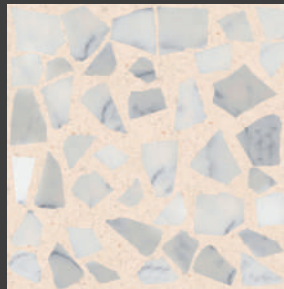

caratteristiche / characteristics

La Palladiana Fogazza è una pavimentazione realizzata con lastre irregolari di marmo Carrara annegate in fondi di graniglia in 4 diversi colori.

Fogazza Palladiana is flooring made with irregular slabs of Carrara marble embedded in a base of graniglia in 4 different colours.

dimensioni / dimensions

40 x 40 x sp 2 cm

varianti colore del fondo / variants of background colours

bianco