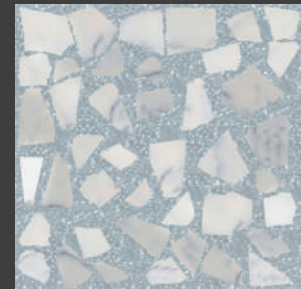

Athens 03

Berlin 03

Buenos Aires 03

caratteristiche / characteristics

La Palladiana Fogazza è una pavimentazione realizzata con lastre irregolari di marmo Carrara annegate in fondi di graniglia in 4 diversi colori.

Fogazza Palladiana is flooring made with irregular slabs of Carrara marble embedded in a base of graniglia in 4 different colours.

dimensioni / dimensions

40 x 40 x sp 2 cm

varianti colore del fondo / variants of background colours

bianco

grigio cemento

antracite

verde

caratteristiche / characteristics

Wall è una famiglia di marmette da rivestimento, per la quale sono disponibili 3 diverse decorazioni a rilievo: Rigatino Full, Rigatino Half, Rigatino Insert.