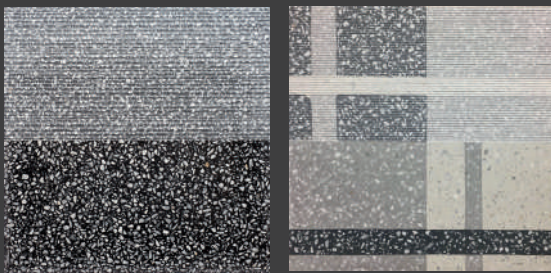

caratteristiche / characteristics

Wall è una famiglia di marmette da rivestimento, per la quale sono disponibili 3 diverse decorazioni a rilievo: Rigatino Full, Rigatino Half, Rigatino Insert.

Wall is a family of facing tiles, for which there are 3 different decorations in relief: Rigatino Full, Rigatino Half, and Rigatino Insert.

finiture e decori / finishes and decorations

Rigatino *Full*

dimensioni / dimensions

40 x 40 x sp 1.8 cm

Applicazione del decoro per la collezione Terrazzo e Terradecor.

Application of decoration for Terrazzo and Terradecor collections.

Rigatino *Half*

40 x 40 x sp 1.8 cm

Applicazione del decoro per la collezione Terrazzo e Terradecor.
Application of decoration for Terrazzo and Terradecor collections.

Rigatino *Insert*

40 x 40 x sp 1.8 cm

Applicazione del decoro per la collezione Terrazzo e Terradecor.
Application of decoration for Terrazzo and Terradecor collections.