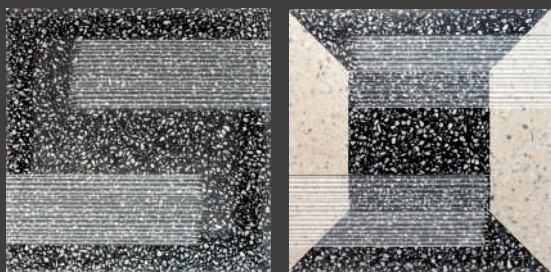

bianco

grigio cemento

antracite

verde

caratteristiche / characteristics

Wall è una famiglia di marmette da rivestimento, per la quale sono disponibili 3 diverse decorazioni a rilievo: Rigatino Full, Rigatino Half, Rigatino Insert.

Wall is a family of facing tiles, for which there are 3 different decorations in relief: Rigatino Full, Rigatino Half, and Rigatino Insert.

finiture e decori / finishes and decorations

Rigatino *Full*

dimensioni / dimensions