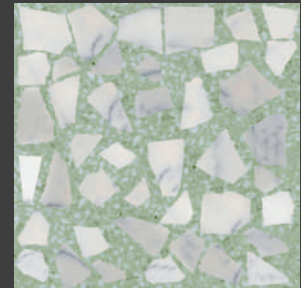

Athens 03

Berlin 03

Buenos Aires 03

caratteristiche / characteristics

La Palladiana Fogazza è una pavimentazione realizzata con lastre irregolari di marmo Carrara annegate in fondi di graniglia in 4 diversi colori.

Fogazza Palladiana is flooring made with irregular slabs of Carrara marble embedded in a base of graniglia in 4 different colours.

dimensioni / dimensions

40 x 40 x sp 2 cm

varianti colore del fondo / variants of background colours

bianco

grigio cemento

antracite

verde

caratteristiche / characteristics

Wall è una famiglia di marmette da rivestimento, per la quale sono disponibili 3 diverse decorazioni a rilievo: Rigatino Full, Rigatino Half, Rigatino Insert.