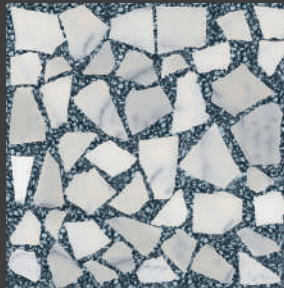

Athens 03

Berlin 03

Buenos Aires 03

caratteristiche / characteristics

La Palladiana Fogazza è una pavimentazione realizzata con lastre irregolari di marmo Carrara annegate in fondi di graniglia in 4 diversi colori.

Fogazza Palladiana is flooring made with irregular slabs of Carrara marble embedded in a base of graniglia in 4 different colours.

dimensioni / dimensions

40 x 40 x sp 2 cm

varianti colore del fondo / variants of background colours

bianco

grigio cemento

antracite

verde

caratteristiche / characteristics

Wall è una famiglia di marmette da rivestimento, per la quale sono disponibili 3 diverse decorazioni a rilievo: Rigatino Full, Rigatino Half, Rigatino Insert.