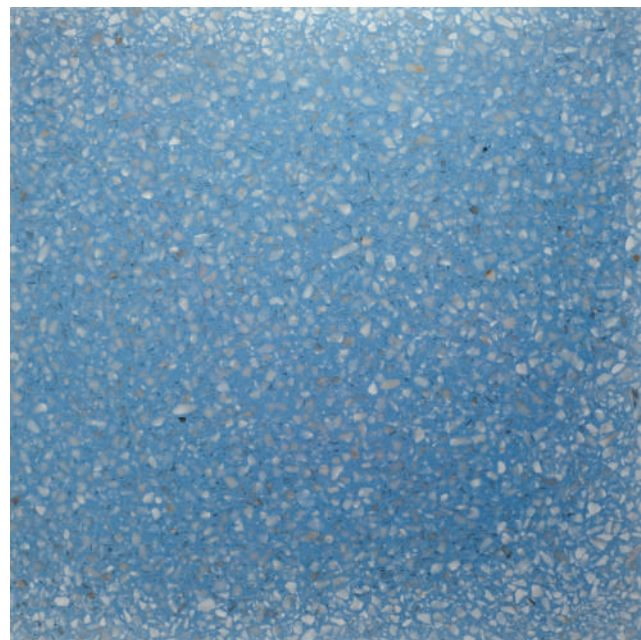

sabbia

marrone

verde

celeste

dimensioni / dimensions - 40 x 40 x sp 1.8 cm

TERRAZZO

Beirut

dimensioni / dimensions